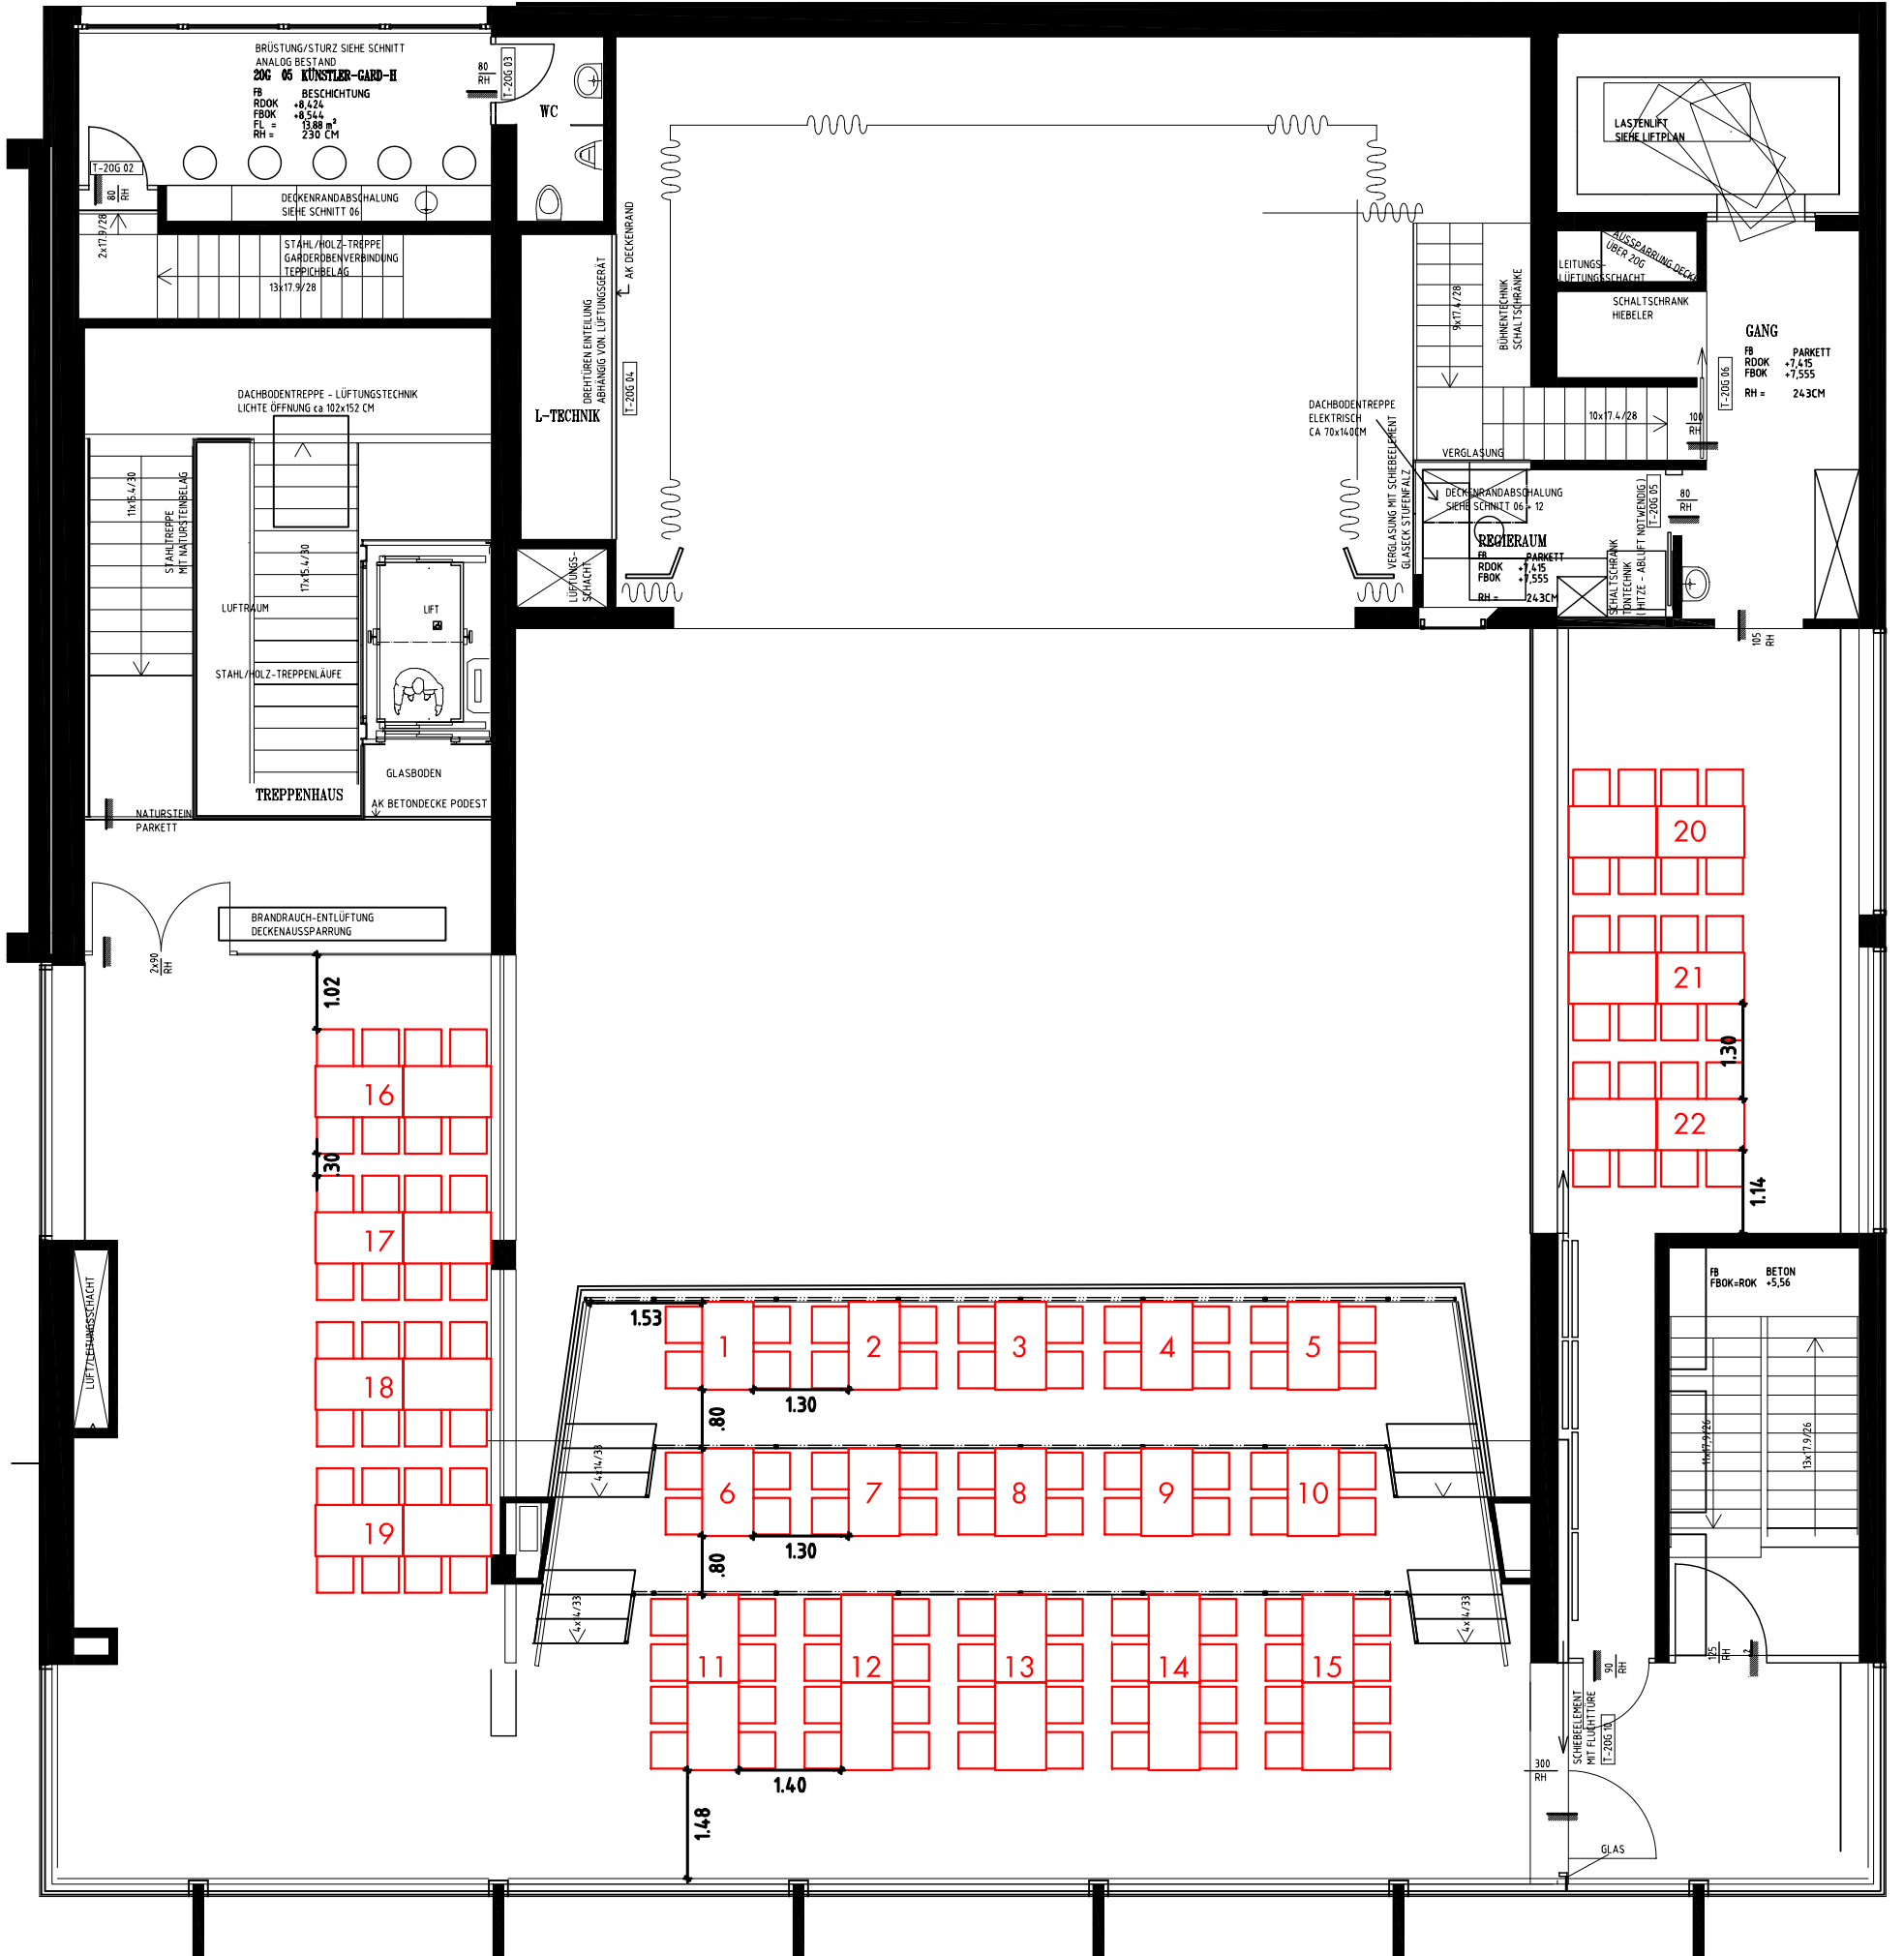

Vinomnaaal Rankweil

Gt1

136 Personen

FENSTERHÖHEN SIEHE SCHNITT

Vinomnaaal Rankweil

Gf2

112 Personen

FENSTERHÖHEN SIEHE SCHNITT

Vinomnaaal Rankweil

Gt3

80 Personen

FENSTERHÖHEN SIEHE SCHNITT

Vinomnaaal Rankweil

Gs2 121 Personen

FENSTERHÖHEN SIEHE SCHNITT

Vinomnaaal Rankweil

Gs3 109 Personen

FENSTERHÖHEN SIEHE SCHNITT