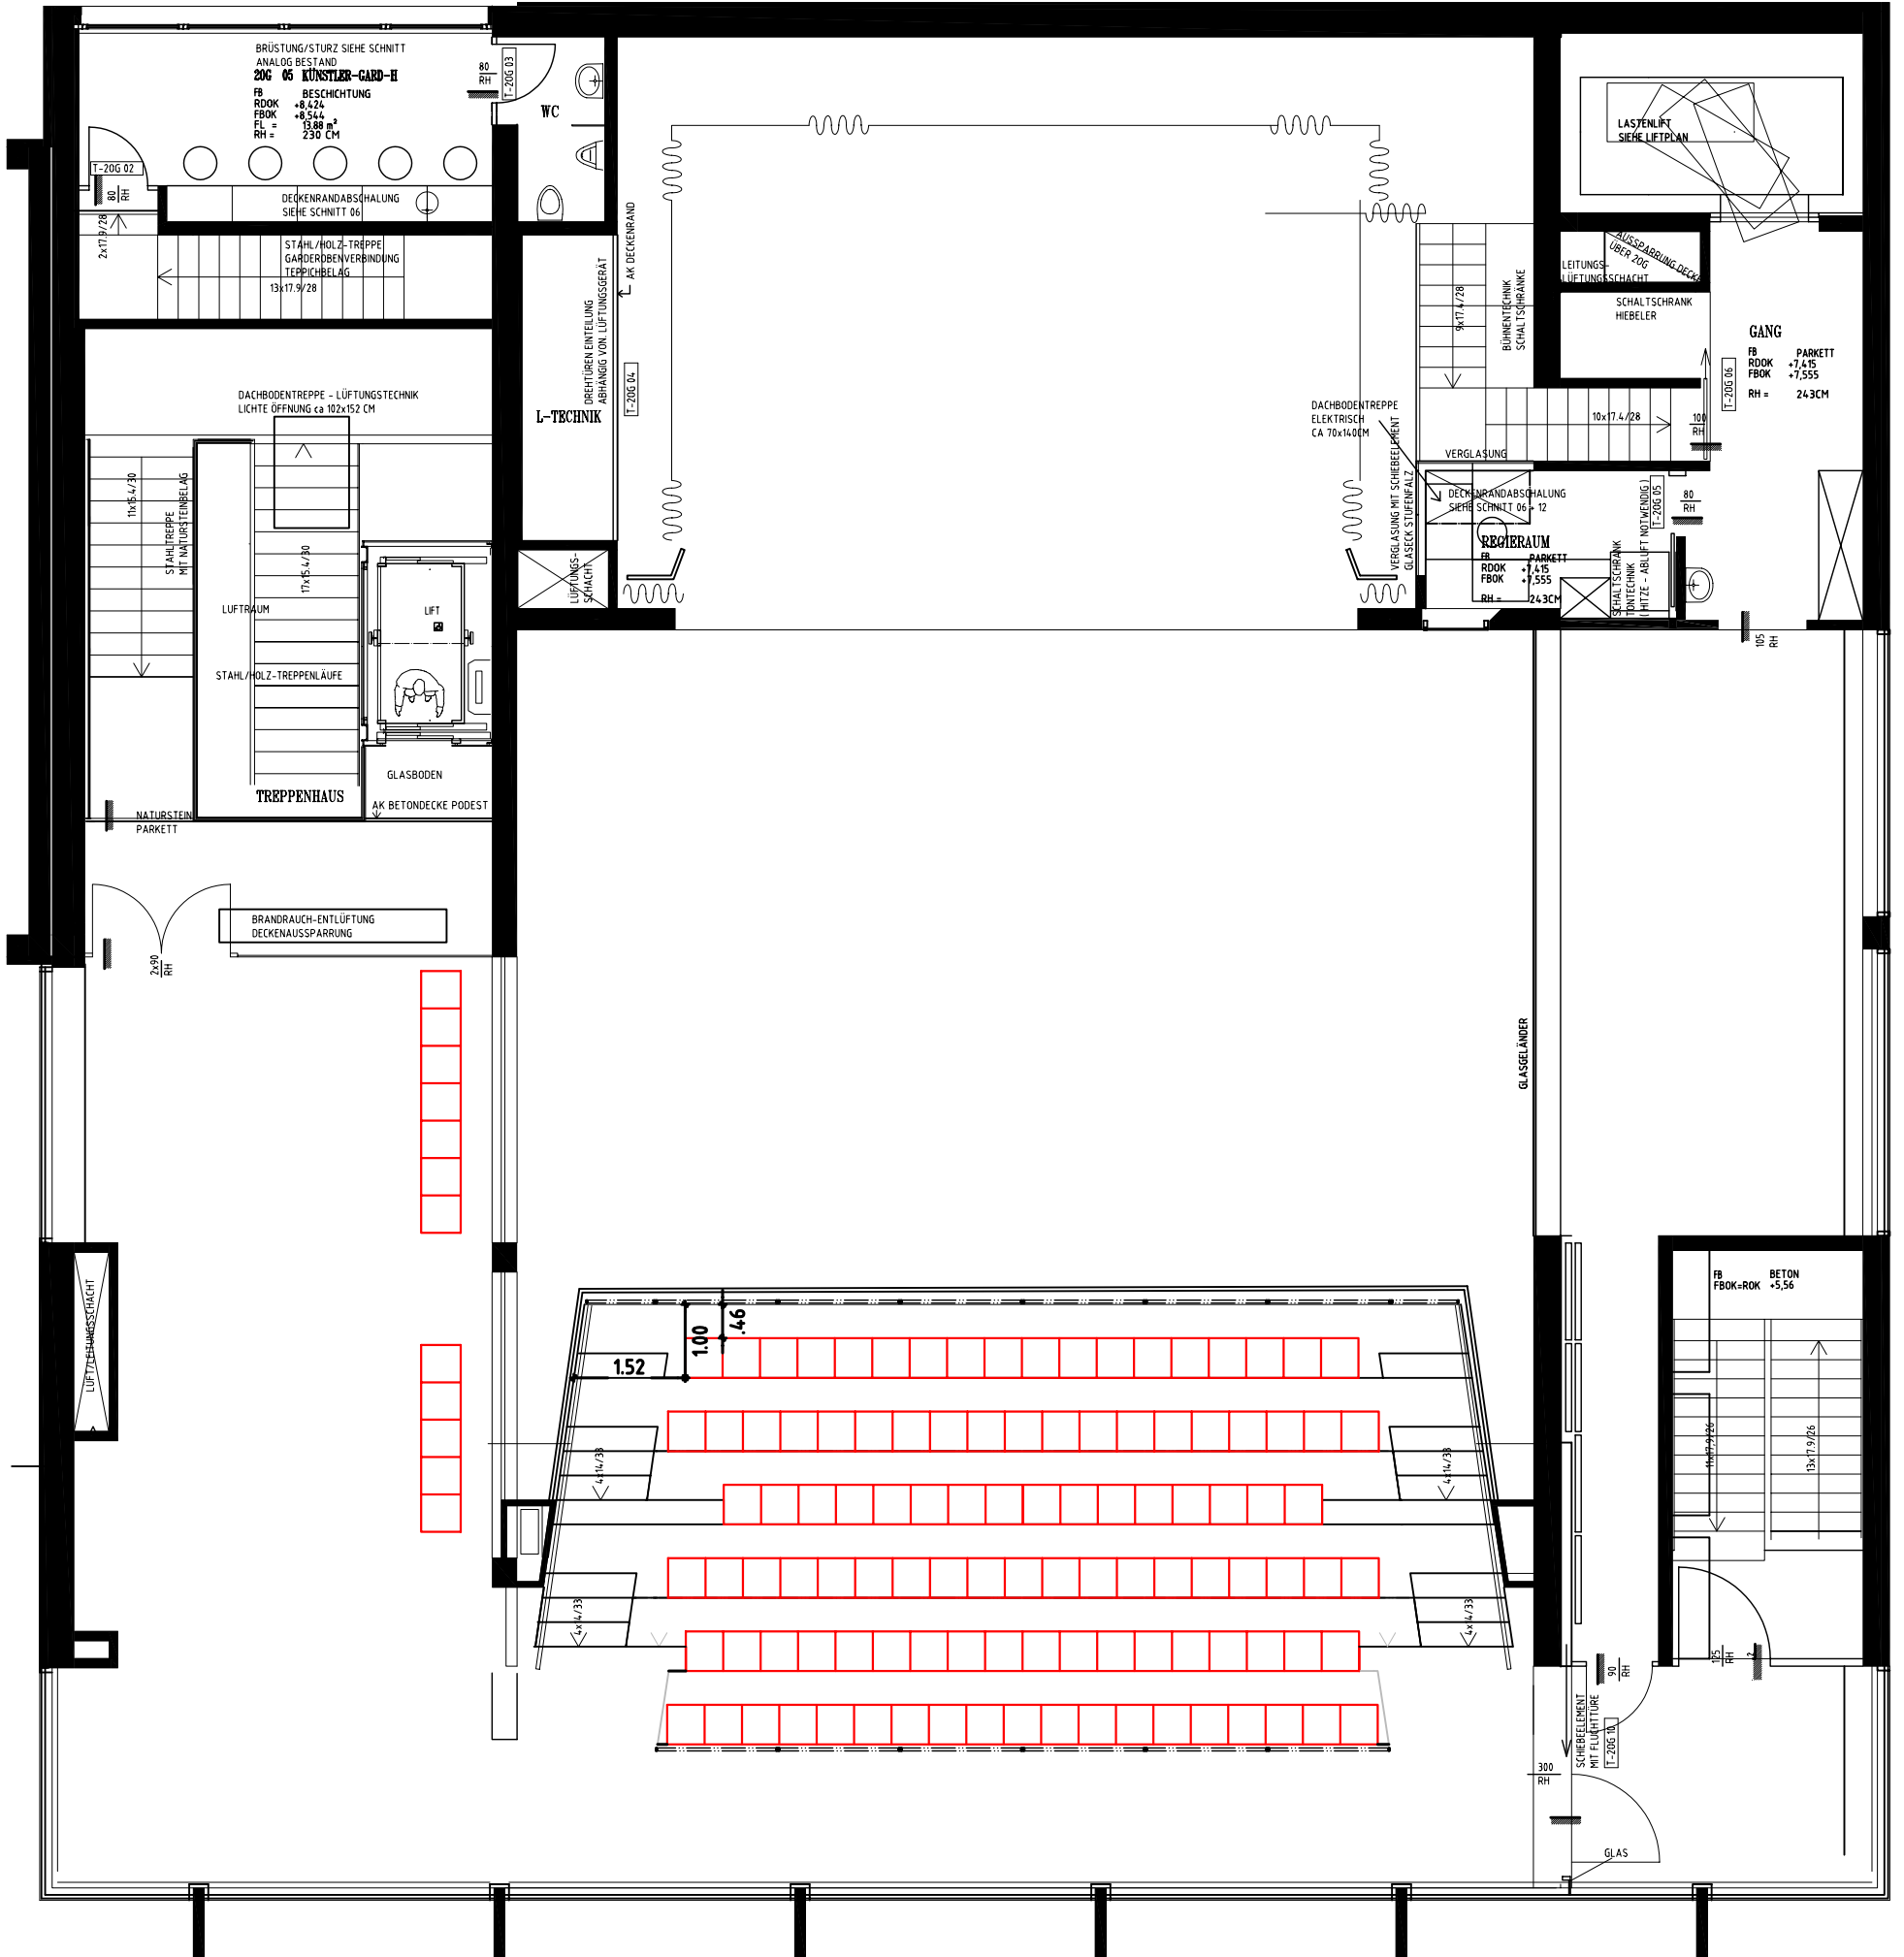

Vinomnaaal Rankweil

Gt1

136 Personen

FENSTERHÖHEN SIEHE SCHNITT

Vinomnaaal Rankweil

Gf2

112 Personen

FENSTERHÖHEN SIEHE SCHNITT

Vinomnaaal Rankweil

Gt3

80 Personen

FENSTERHÖHEN SIEHE SCHNITT

Vinomnaaal Rankweil

Gs2 121 Personen

FENSTERHÖHEN SIEHE SCHNITT

Vinomnaaal Rankweil

Gs3 109 Personen

FENSTERHÖHEN SIEHE SCHNITT