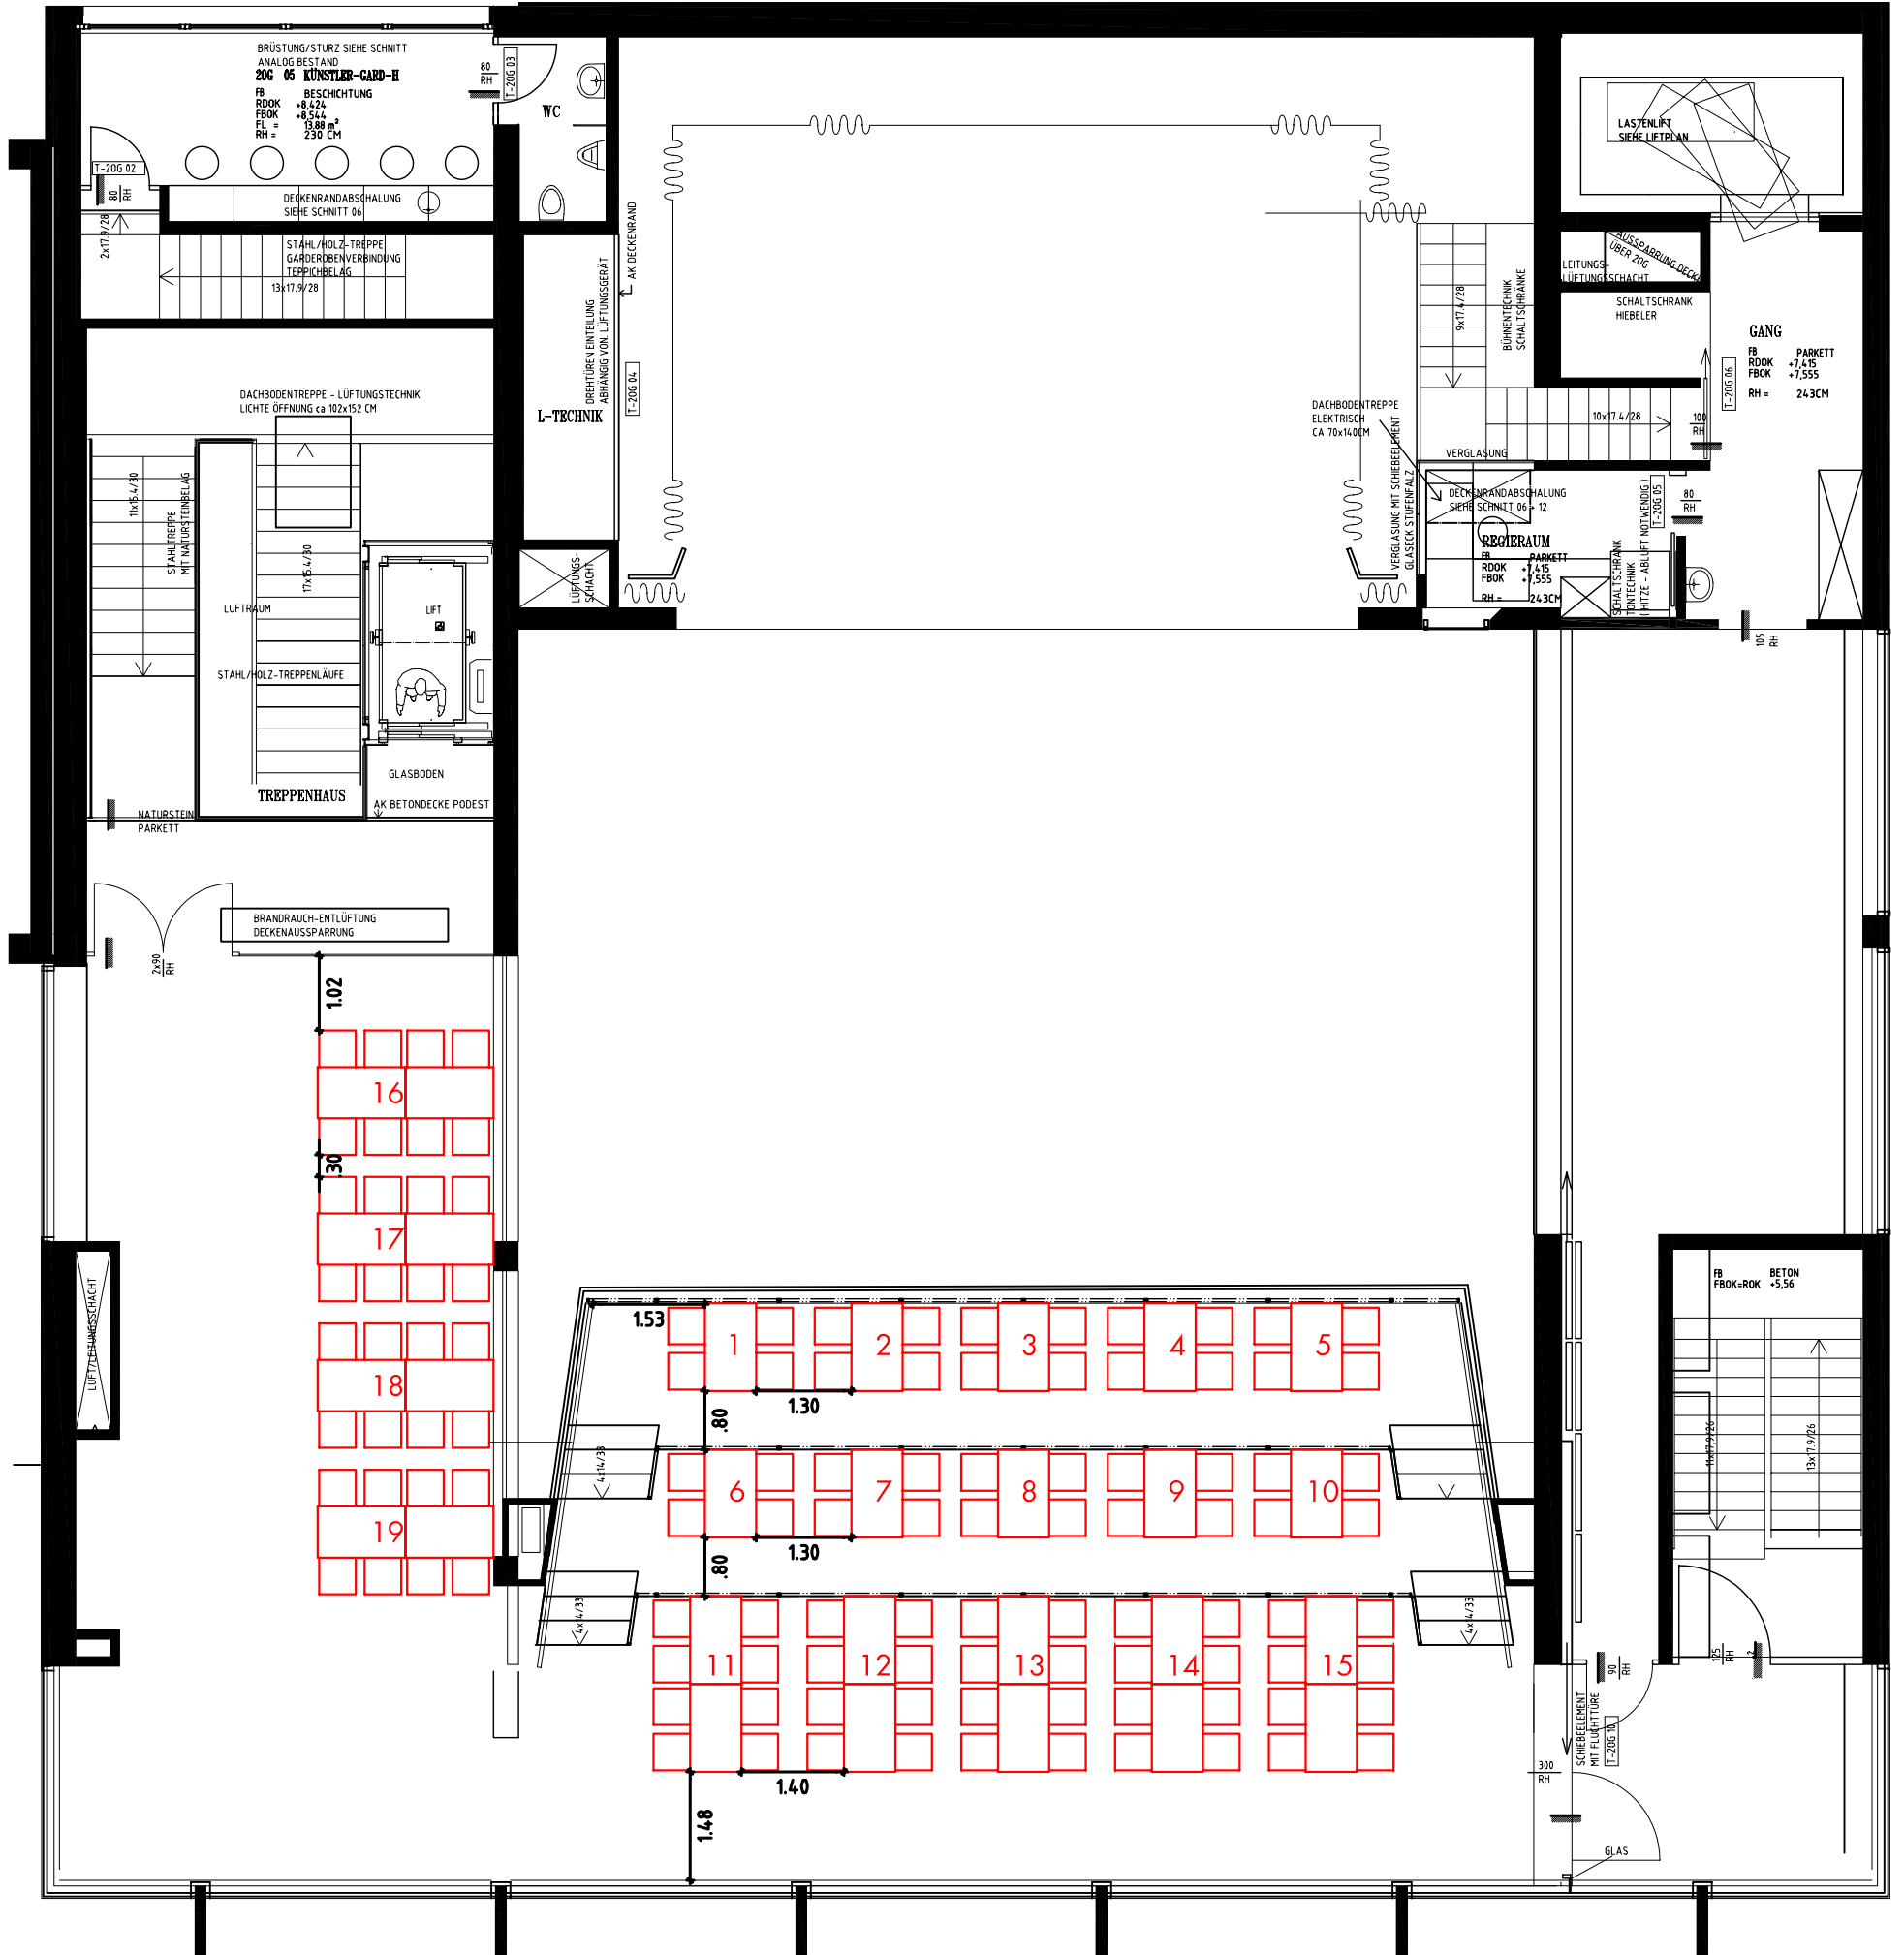

Vinomnaaal Rankweil

Gt1

136 Personen

FENSTERHÖHEN SIEHE SCHNITT

Vinomnaaal Rankweil

Gf2

112 Personen

FENSTERHÖHEN SIEHE SCHNITT

Vinomnaaal Rankweil

Gt3

80 Personen

FENSTERHÖHEN SIEHE SCHNITT

Vinomnaaal Rankweil

Gs2 121 Personen

FENSTERHÖHEN SIEHE SCHNITT

Vinomnaaal Rankweil

Gs3 109 Personen

FENSTERHÖHEN SIEHE SCHNITT