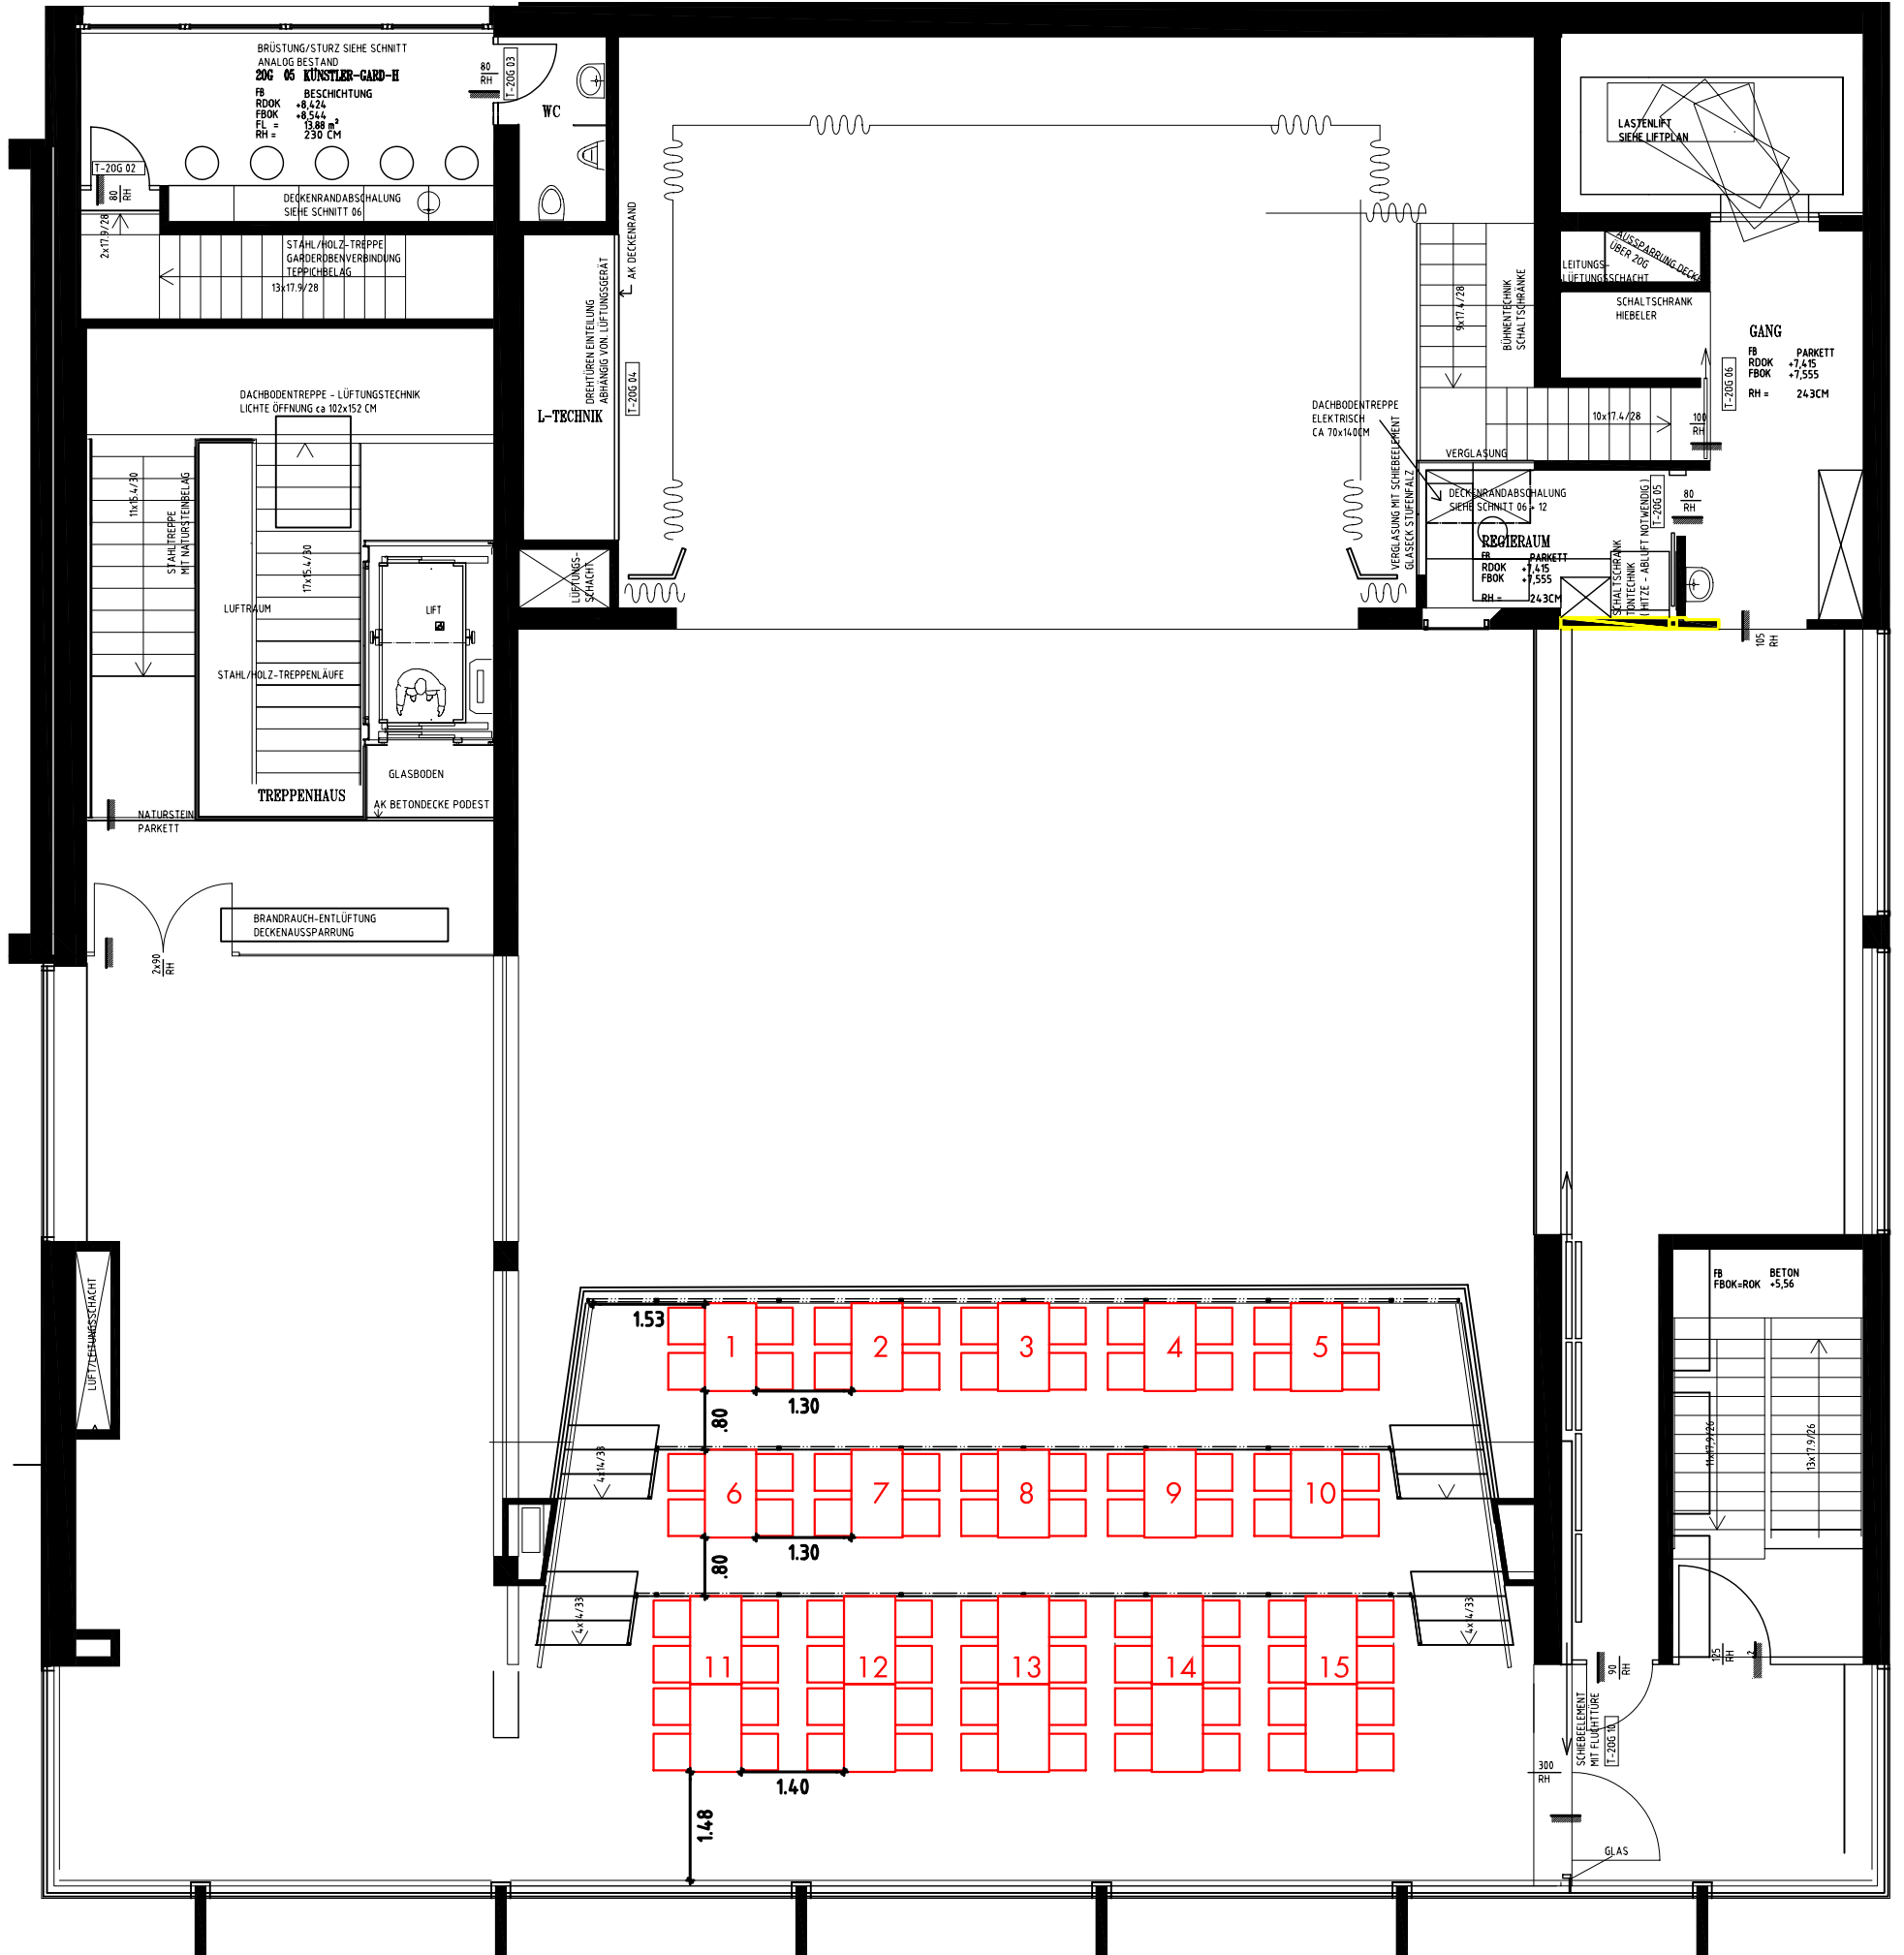

Vinomnaaal Rankweil

Gt1

136 Personen

FENSTERHÖHEN SIEHE SCHNITT

Vinomnaaal Rankweil

Gf2

112 Personen

FENSTERHÖHEN SIEHE SCHNITT

Vinomnaaal Rankweil

Gt3

80 Personen

FENSTERHÖHEN SIEHE SCHNITT

Vinomnaaal Rankweil

Gs2 121 Personen

FENSTERHÖHEN SIEHE SCHNITT

Vinomnaaal Rankweil

Gs3 109 Personen

FENSTERHÖHEN SIEHE SCHNITT