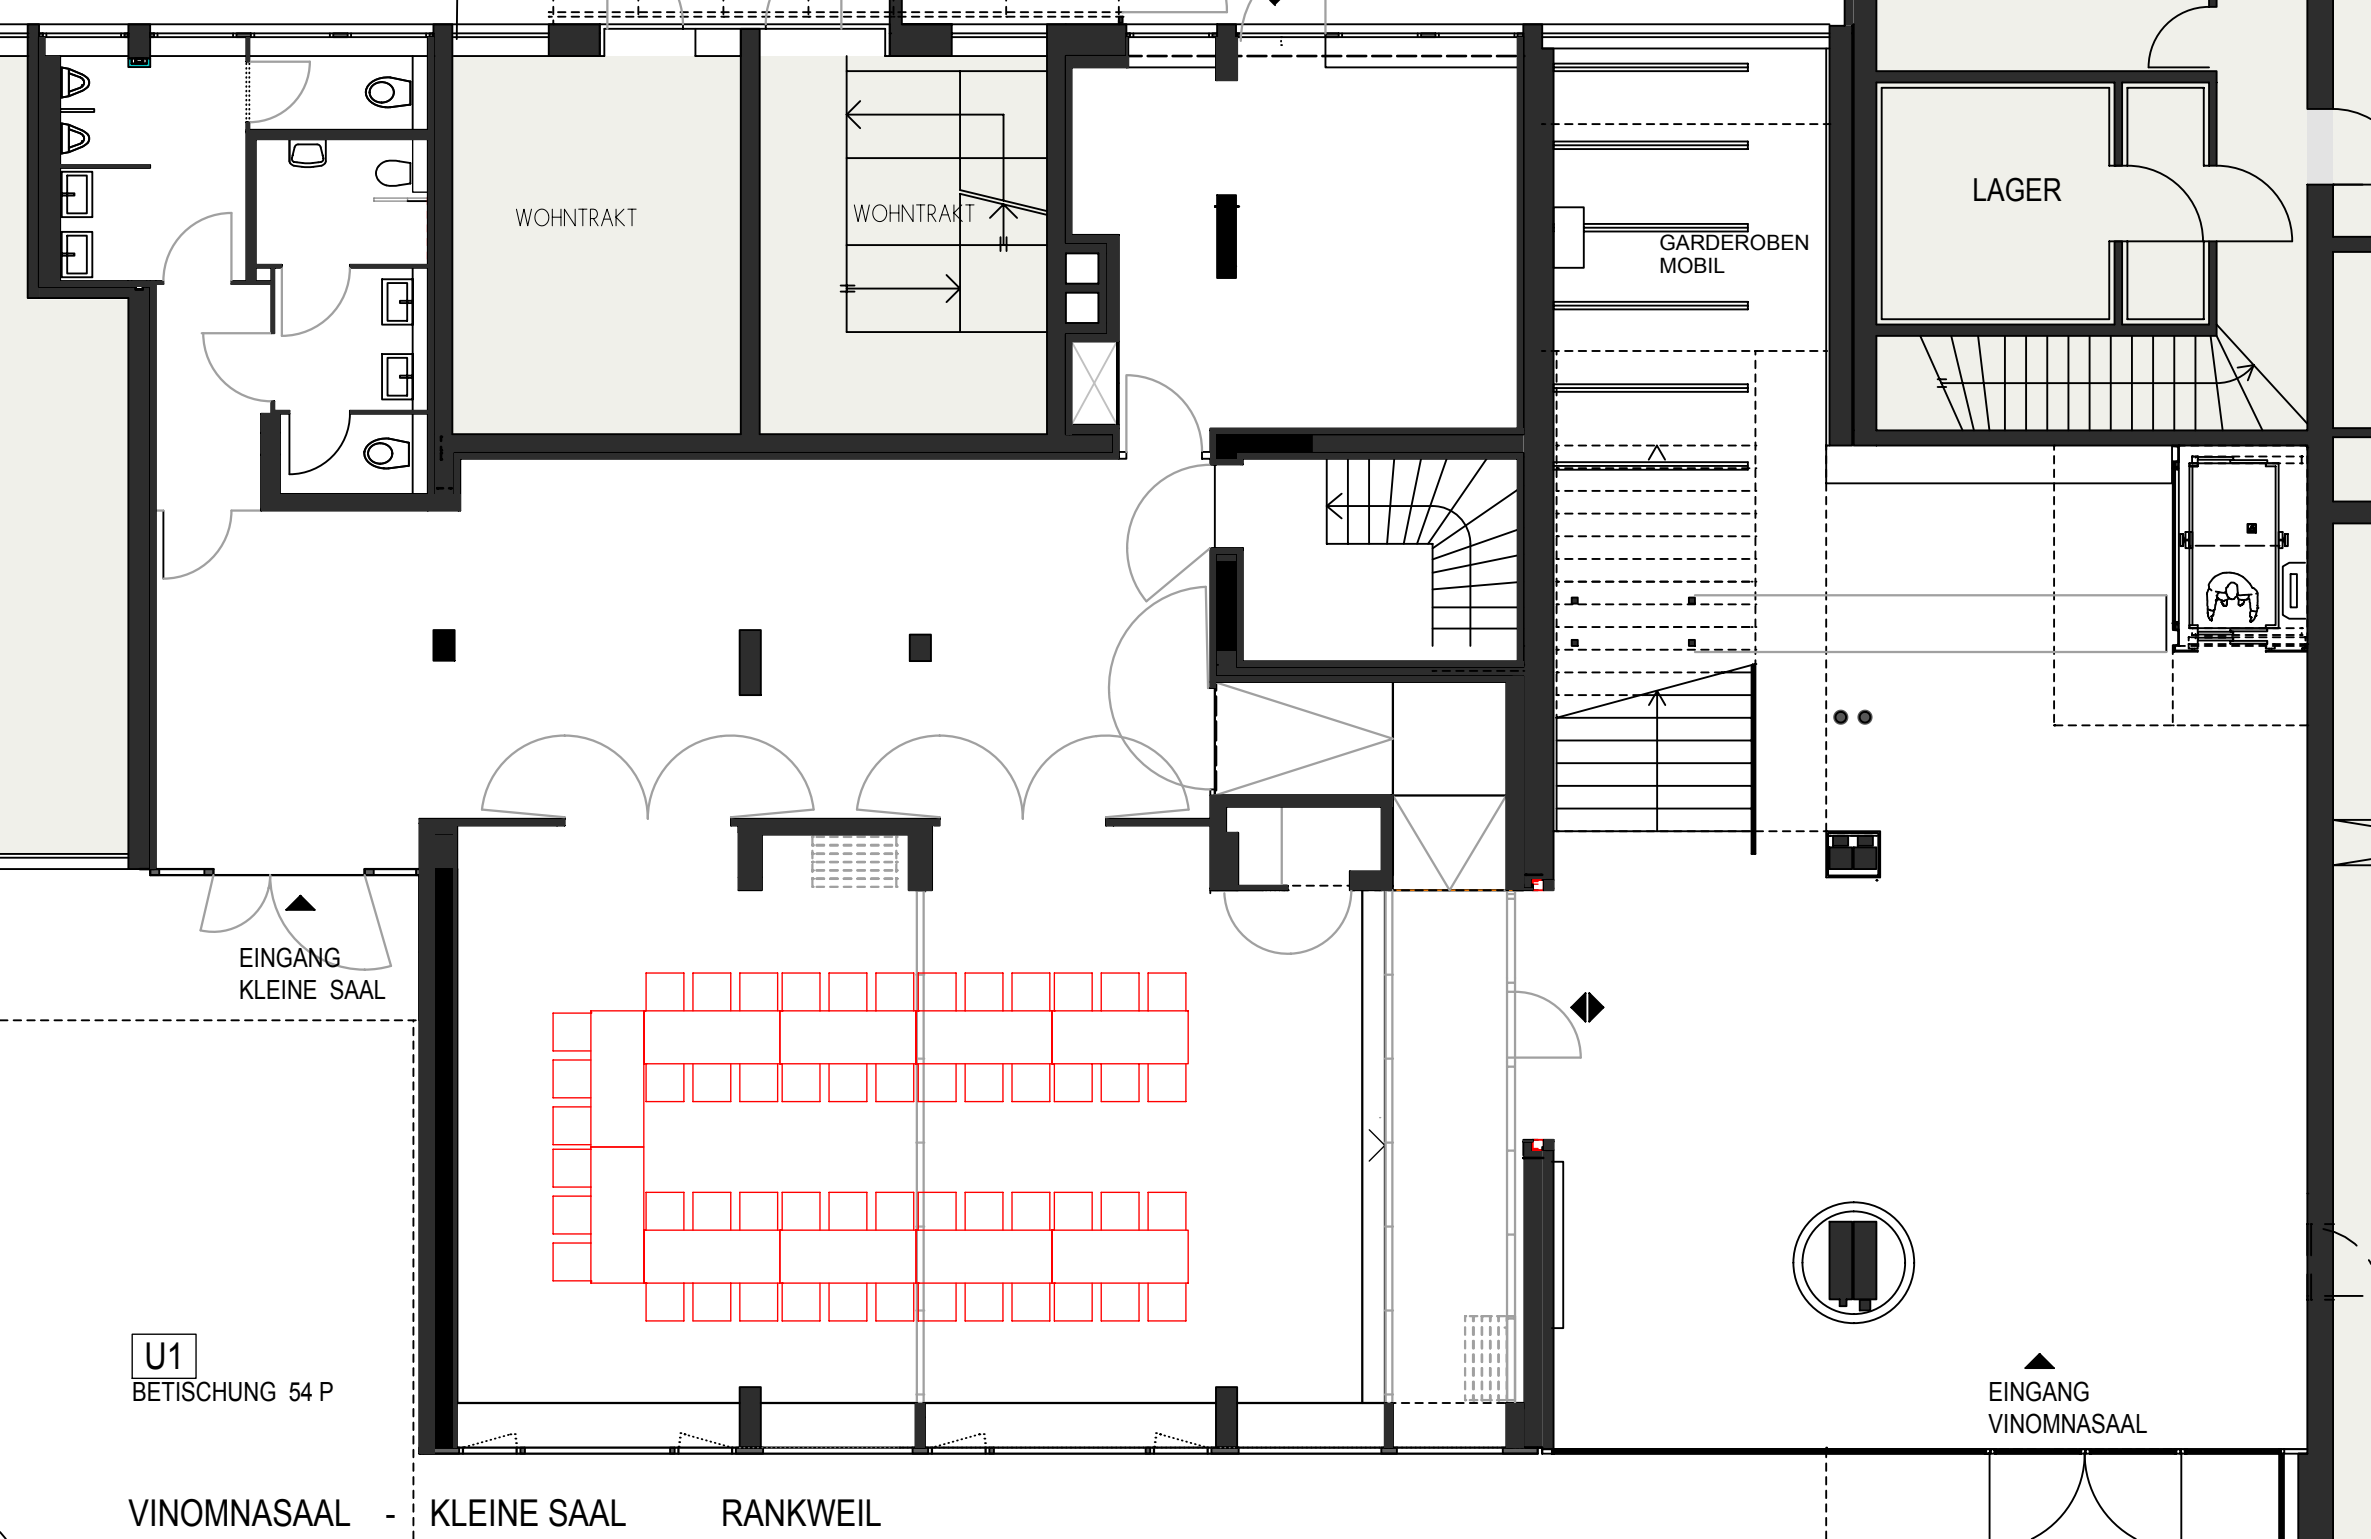

WOHNTRAKT

WOHNTRAKT

GARDEROBEN
MOBIL

LAGER

EINGANG
KLEINE SAAL

T
BETISCHUNG 66 P

4m

EINGANG
VINOMNAAAL

VINOMNAAAL - KLEINE SAAL RANKWEIL

WOHNTRAKT

WOHNTRAKT

GARDEROBEN
MOBIL

LAGER

EINGANG
KLEINE SAAL

U1
BETISCHUNG 54 P

EINGANG
VINOMNASAAL

VINOMNASAAL - KLEINE SAAL RANKWEIL

WOHNTRAKT

WOHNTRAKT

GARDEROBEN
MOBIL

LAGER

EINGANG
KLEINE SAAL

U2
BETISCHUNG 54 P

EINGANG
VINOMNASAAL

VINOMNASAAL - KLEINE SAAL RANKWEIL

WOHNTRAKT

WOHNTRAKT

LAGER

GARDEROBEN
MOBIL

EINGANG
KLEINE SAAL

3,5m

Q
BETISCHUNG 40-55 P