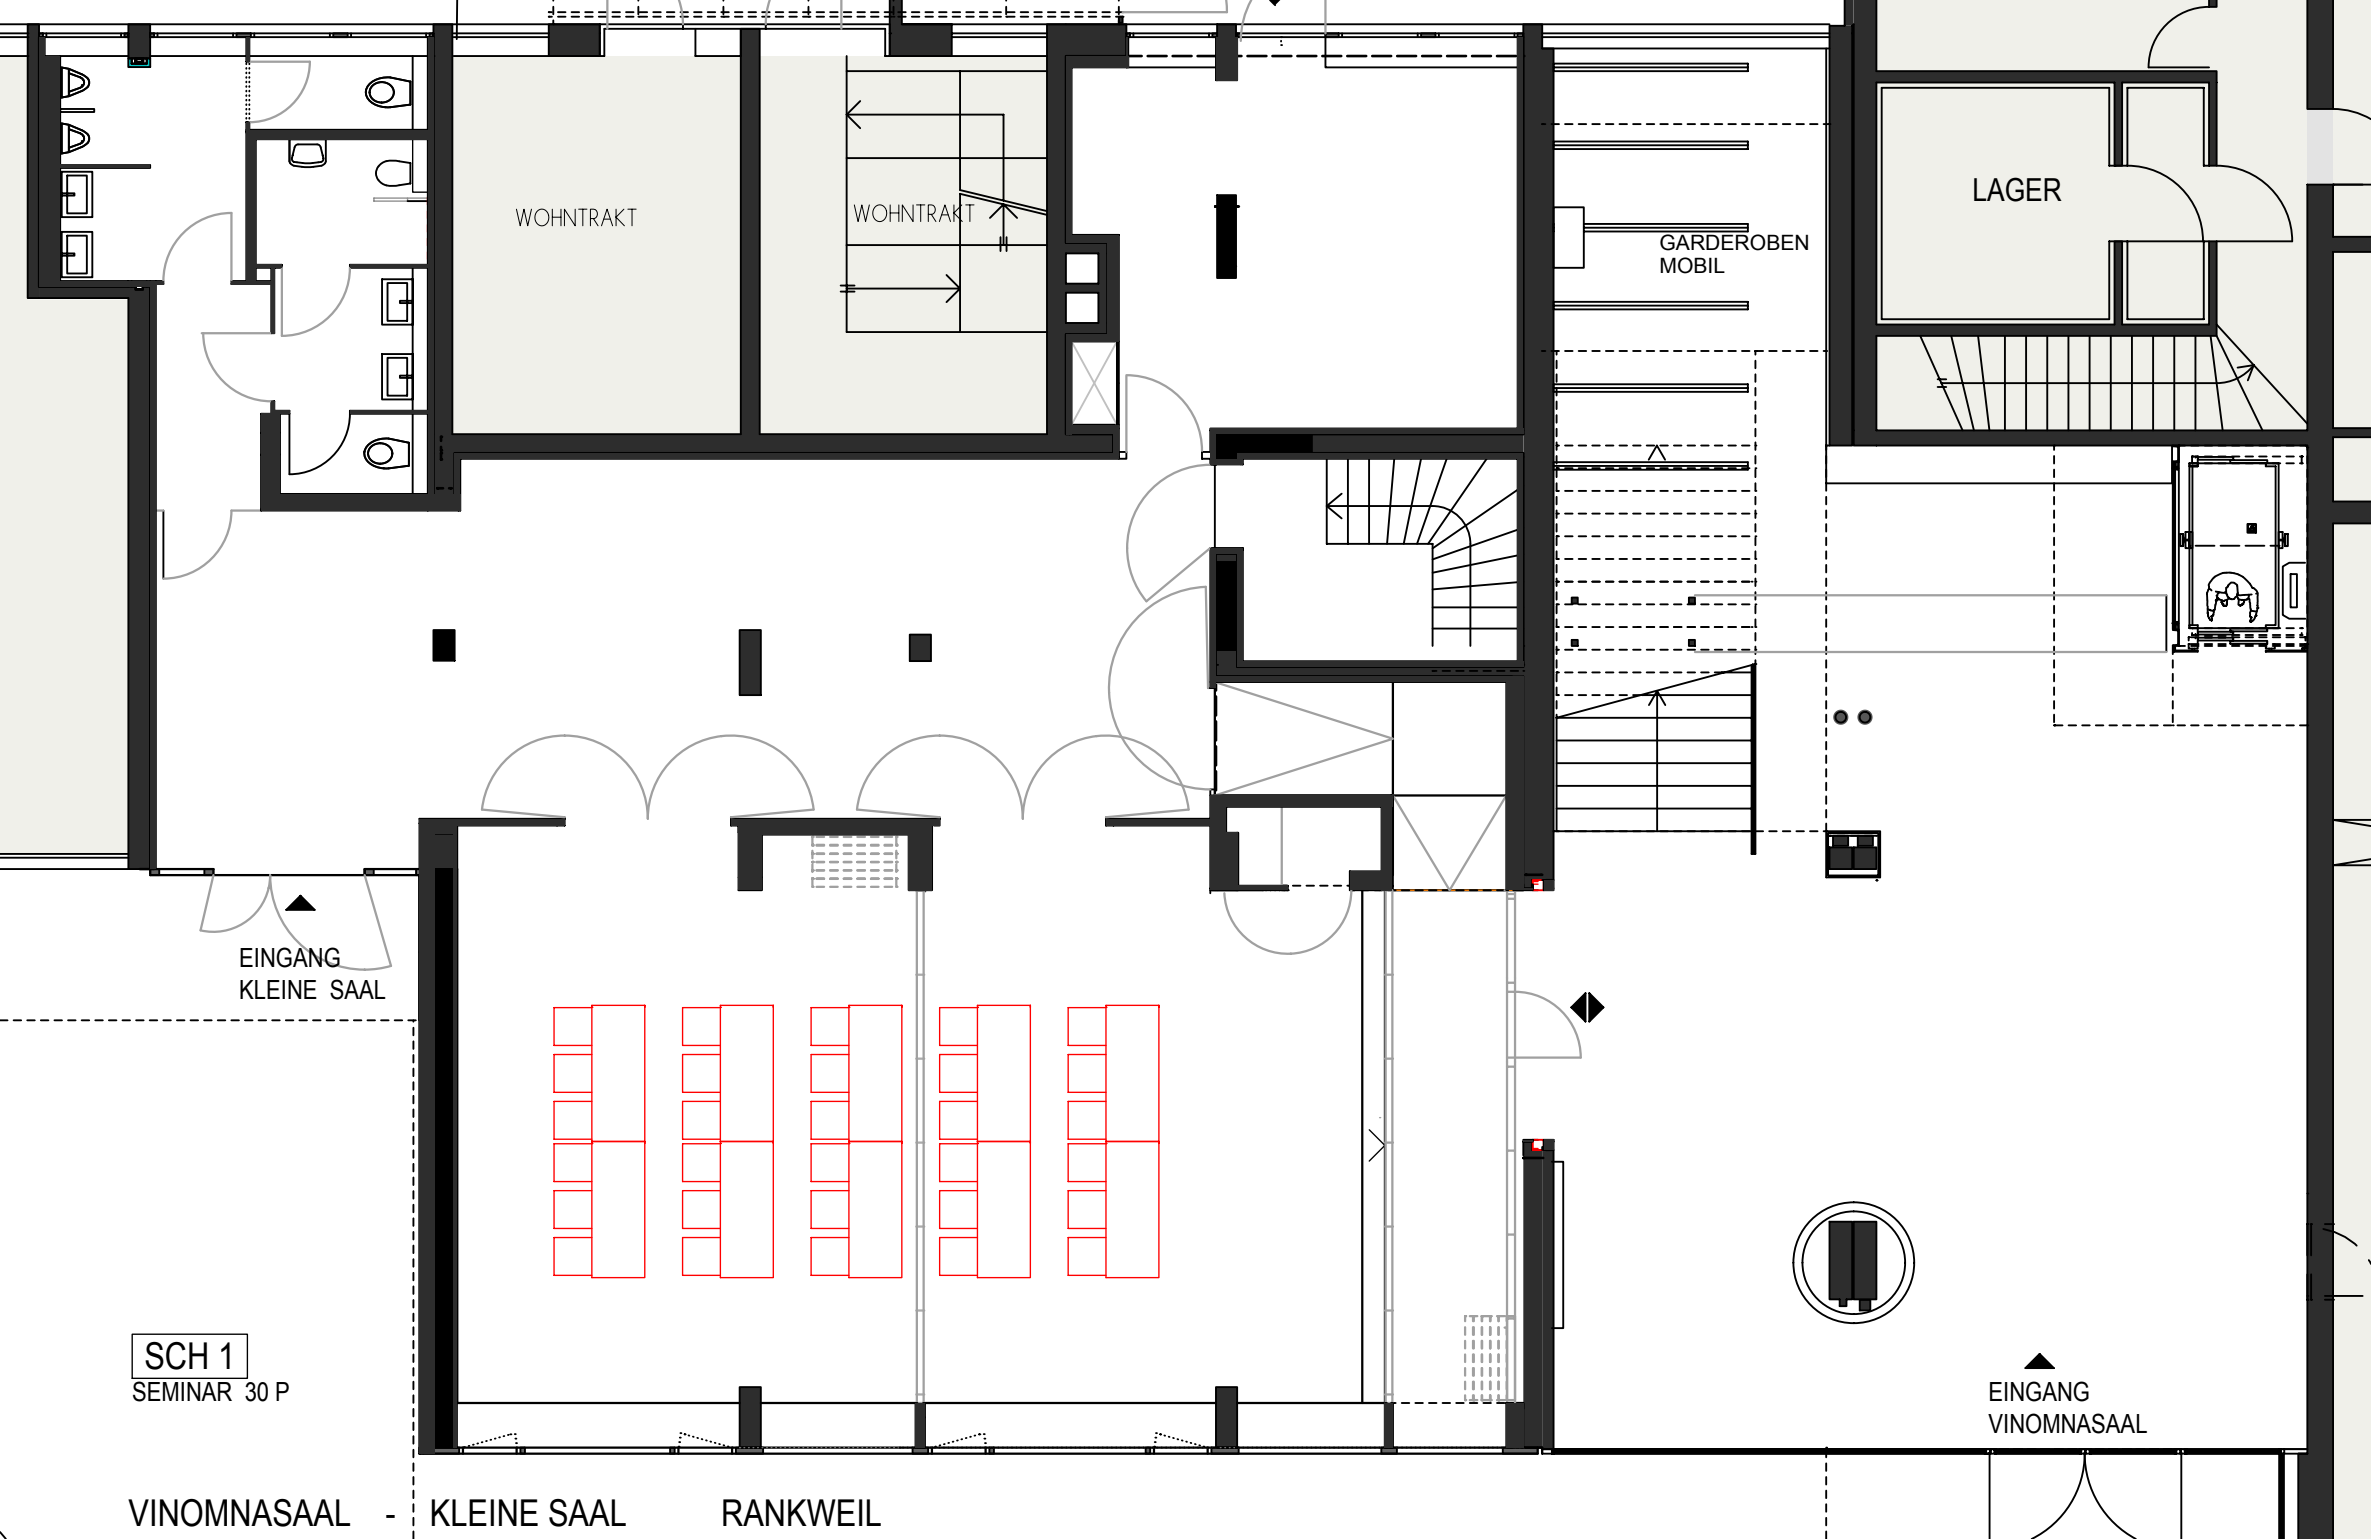

WOHNTRAKT

WOHNTRAKT

LAGER

GARDEROBEN
MOBIL

EINGANG
KLEINE SAAL

S
BESTUHLUNG 60 P

EINGANG
VINOMNASAAL

VINOMNASAAL - KLEINE SAAL RANKWEIL

WOHNTRAKT

WOHNTRAKT

LAGER

GARDEROBEN
MOBIL

EINGANG
KLEINE SAAL

SCH 1
SEMINAR 30 P

EINGANG
VINOMNASAAL

VINOMNASAAL - KLEINE SAAL RANKWEIL

WOHNTRAKT

WOHNTRAKT

LAGER

GARDEROBEN
MOBIL

EINGANG
KLEINE SAAL

SCH 2
SEMINAR 30 P

EINGANG
VINOMNASAAL

VINOMNASAAL - KLEINE SAAL RANKWEIL

WOHNTRAKT

WOHNTRAKT

GARDEROBEN
MOBIL

LAGER

EINGANG
KLEINE SAAL

T
BETISCHUNG 66 P

4m

EINGANG
VINOMNAAAL