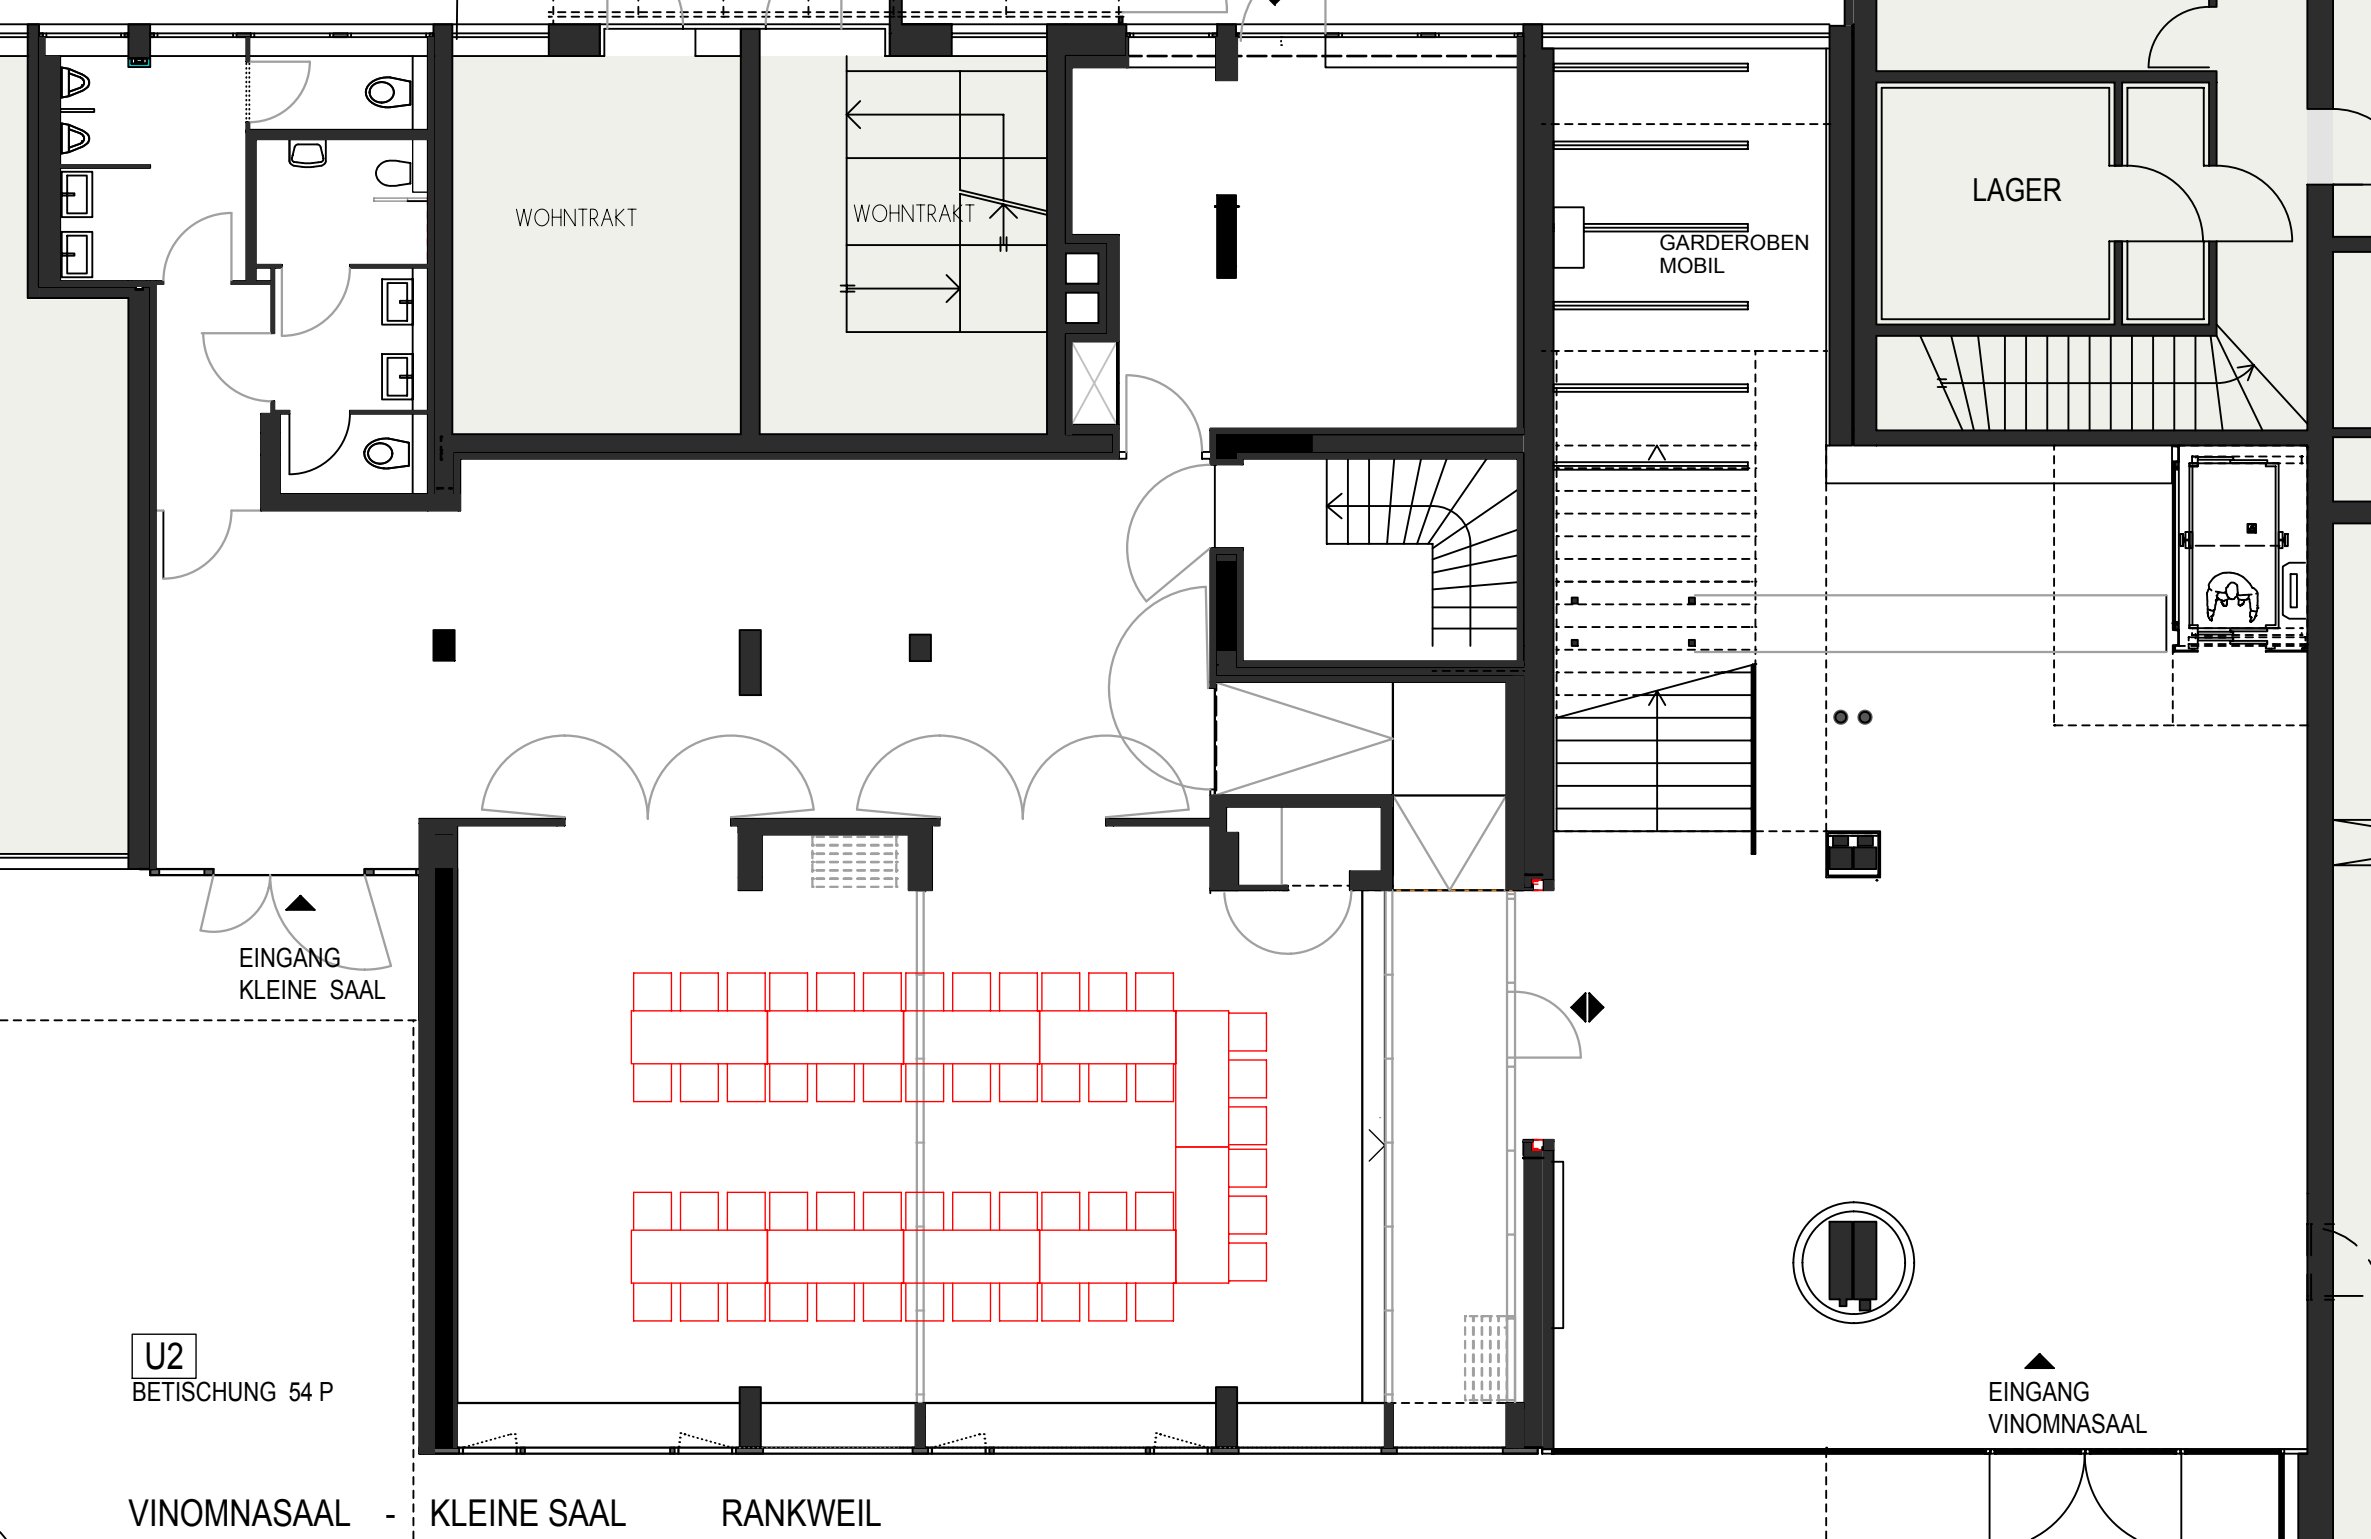

WOHNTRAKT

WOHNTRAKT

GARDEROBEN
MOBIL

LAGER

EINGANG
KLEINE SAAL

T
BETISCHUNG 66 P

4m

EINGANG
VINOMNAAAL

VINOMNAAAL - KLEINE SAAL RANKWEIL

WOHNTRAKT

WOHNTRAKT

GARDEROBEN
MOBIL

LAGER

EINGANG
KLEINE SAAL

U1
BETISCHUNG 54 P

EINGANG
VINOMNASAAL

VINOMNASAAL - KLEINE SAAL RANKWEIL

WOHNTRAKT

WOHNTRAKT

GARDEROBEN
MOBIL

LAGER

EINGANG
KLEINE SAAL

U2
BETISCHUNG 54 P

EINGANG
VINOMNASAAL

VINOMNASAAL - KLEINE SAAL RANKWEIL

WOHNTRAKT

WOHNTRAKT

LAGER

GARDEROBEN
MOBIL

EINGANG
KLEINE SAAL

3,5m

Q
BETISCHUNG 40-55 P