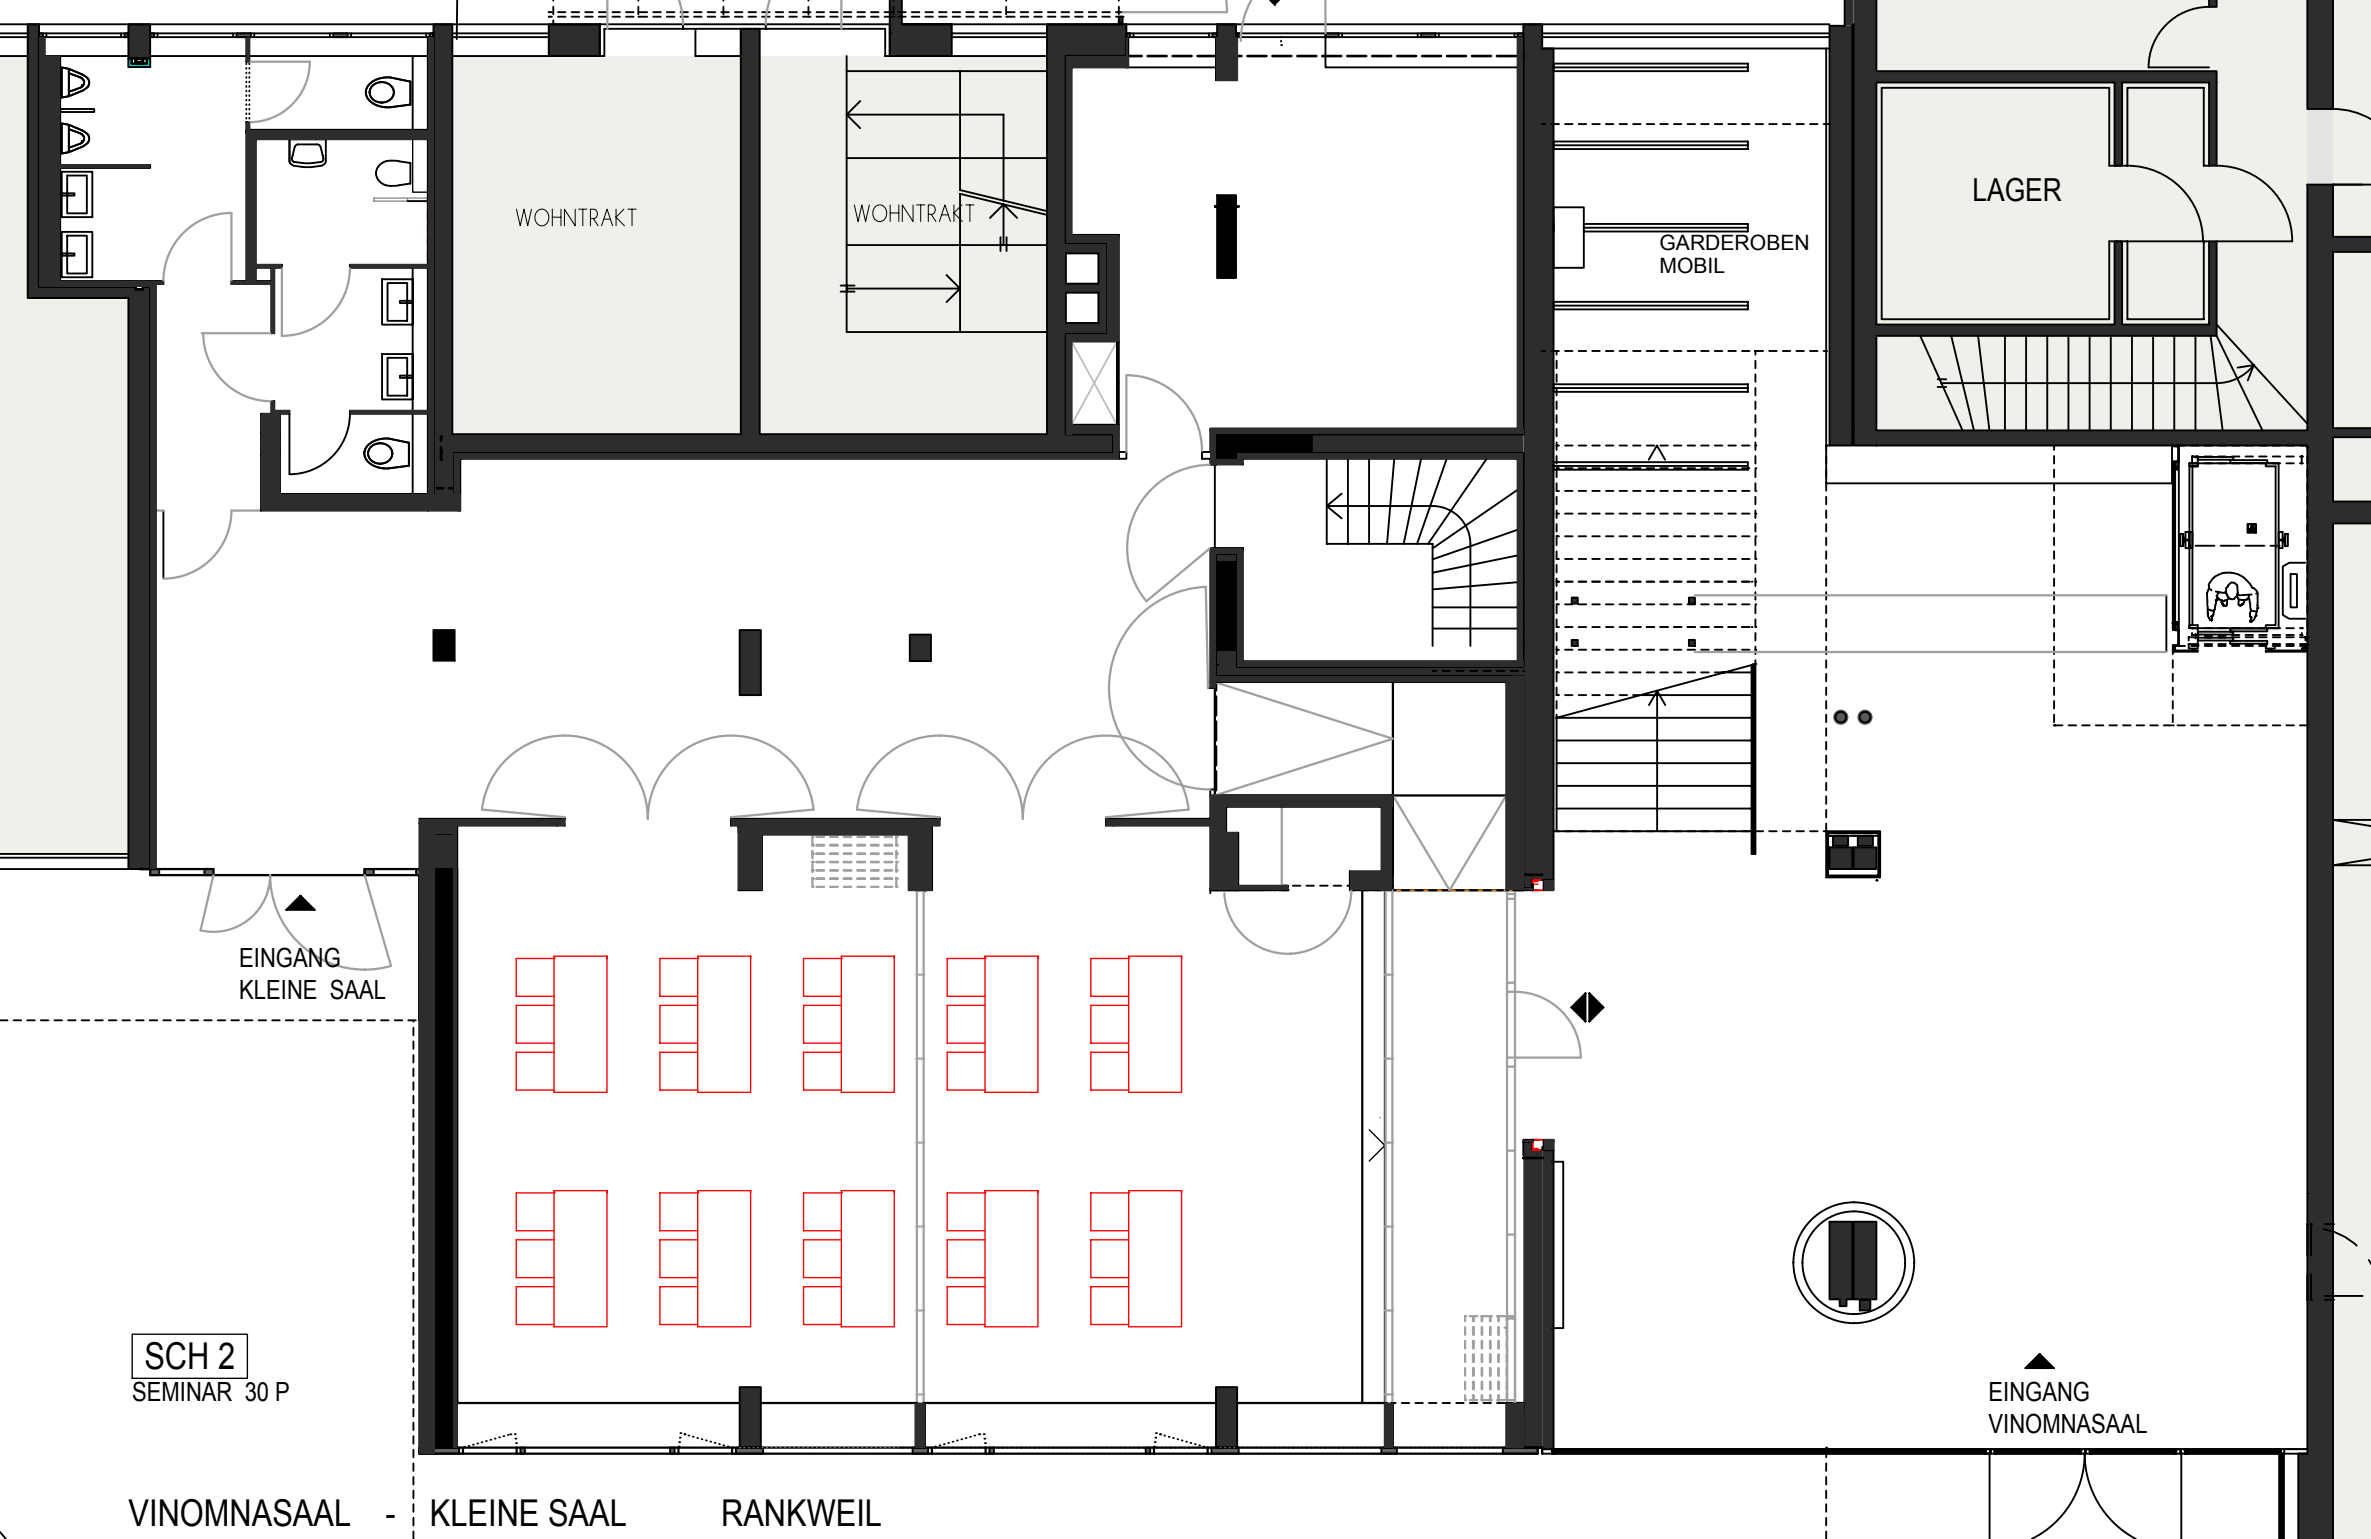

WOHNTRAKT

WOHNTRAKT

LAGER

GARDEROBEN
MOBIL

EINGANG
KLEINE SAAL

SCH 1
SEMINAR 30 P

EINGANG
VINOMNASAAL

VINOMNASAAL - KLEINE SAAL RANKWEIL

WOHNTRAKT

WOHNTRAKT

LAGER

GARDEROBEN
MOBIL

EINGANG
KLEINE SAAL

SCH 2
SEMINAR 30 P

EINGANG
VINOMNASAAL

VINOMNASAAL - KLEINE SAAL RANKWEIL

WOHNTRAKT

WOHNTRAKT

GARDEROBEN
MOBIL

LAGER

EINGANG
KLEINE SAAL

T
BETISCHUNG 66 P

4m

EINGANG
VINOMNAAAL