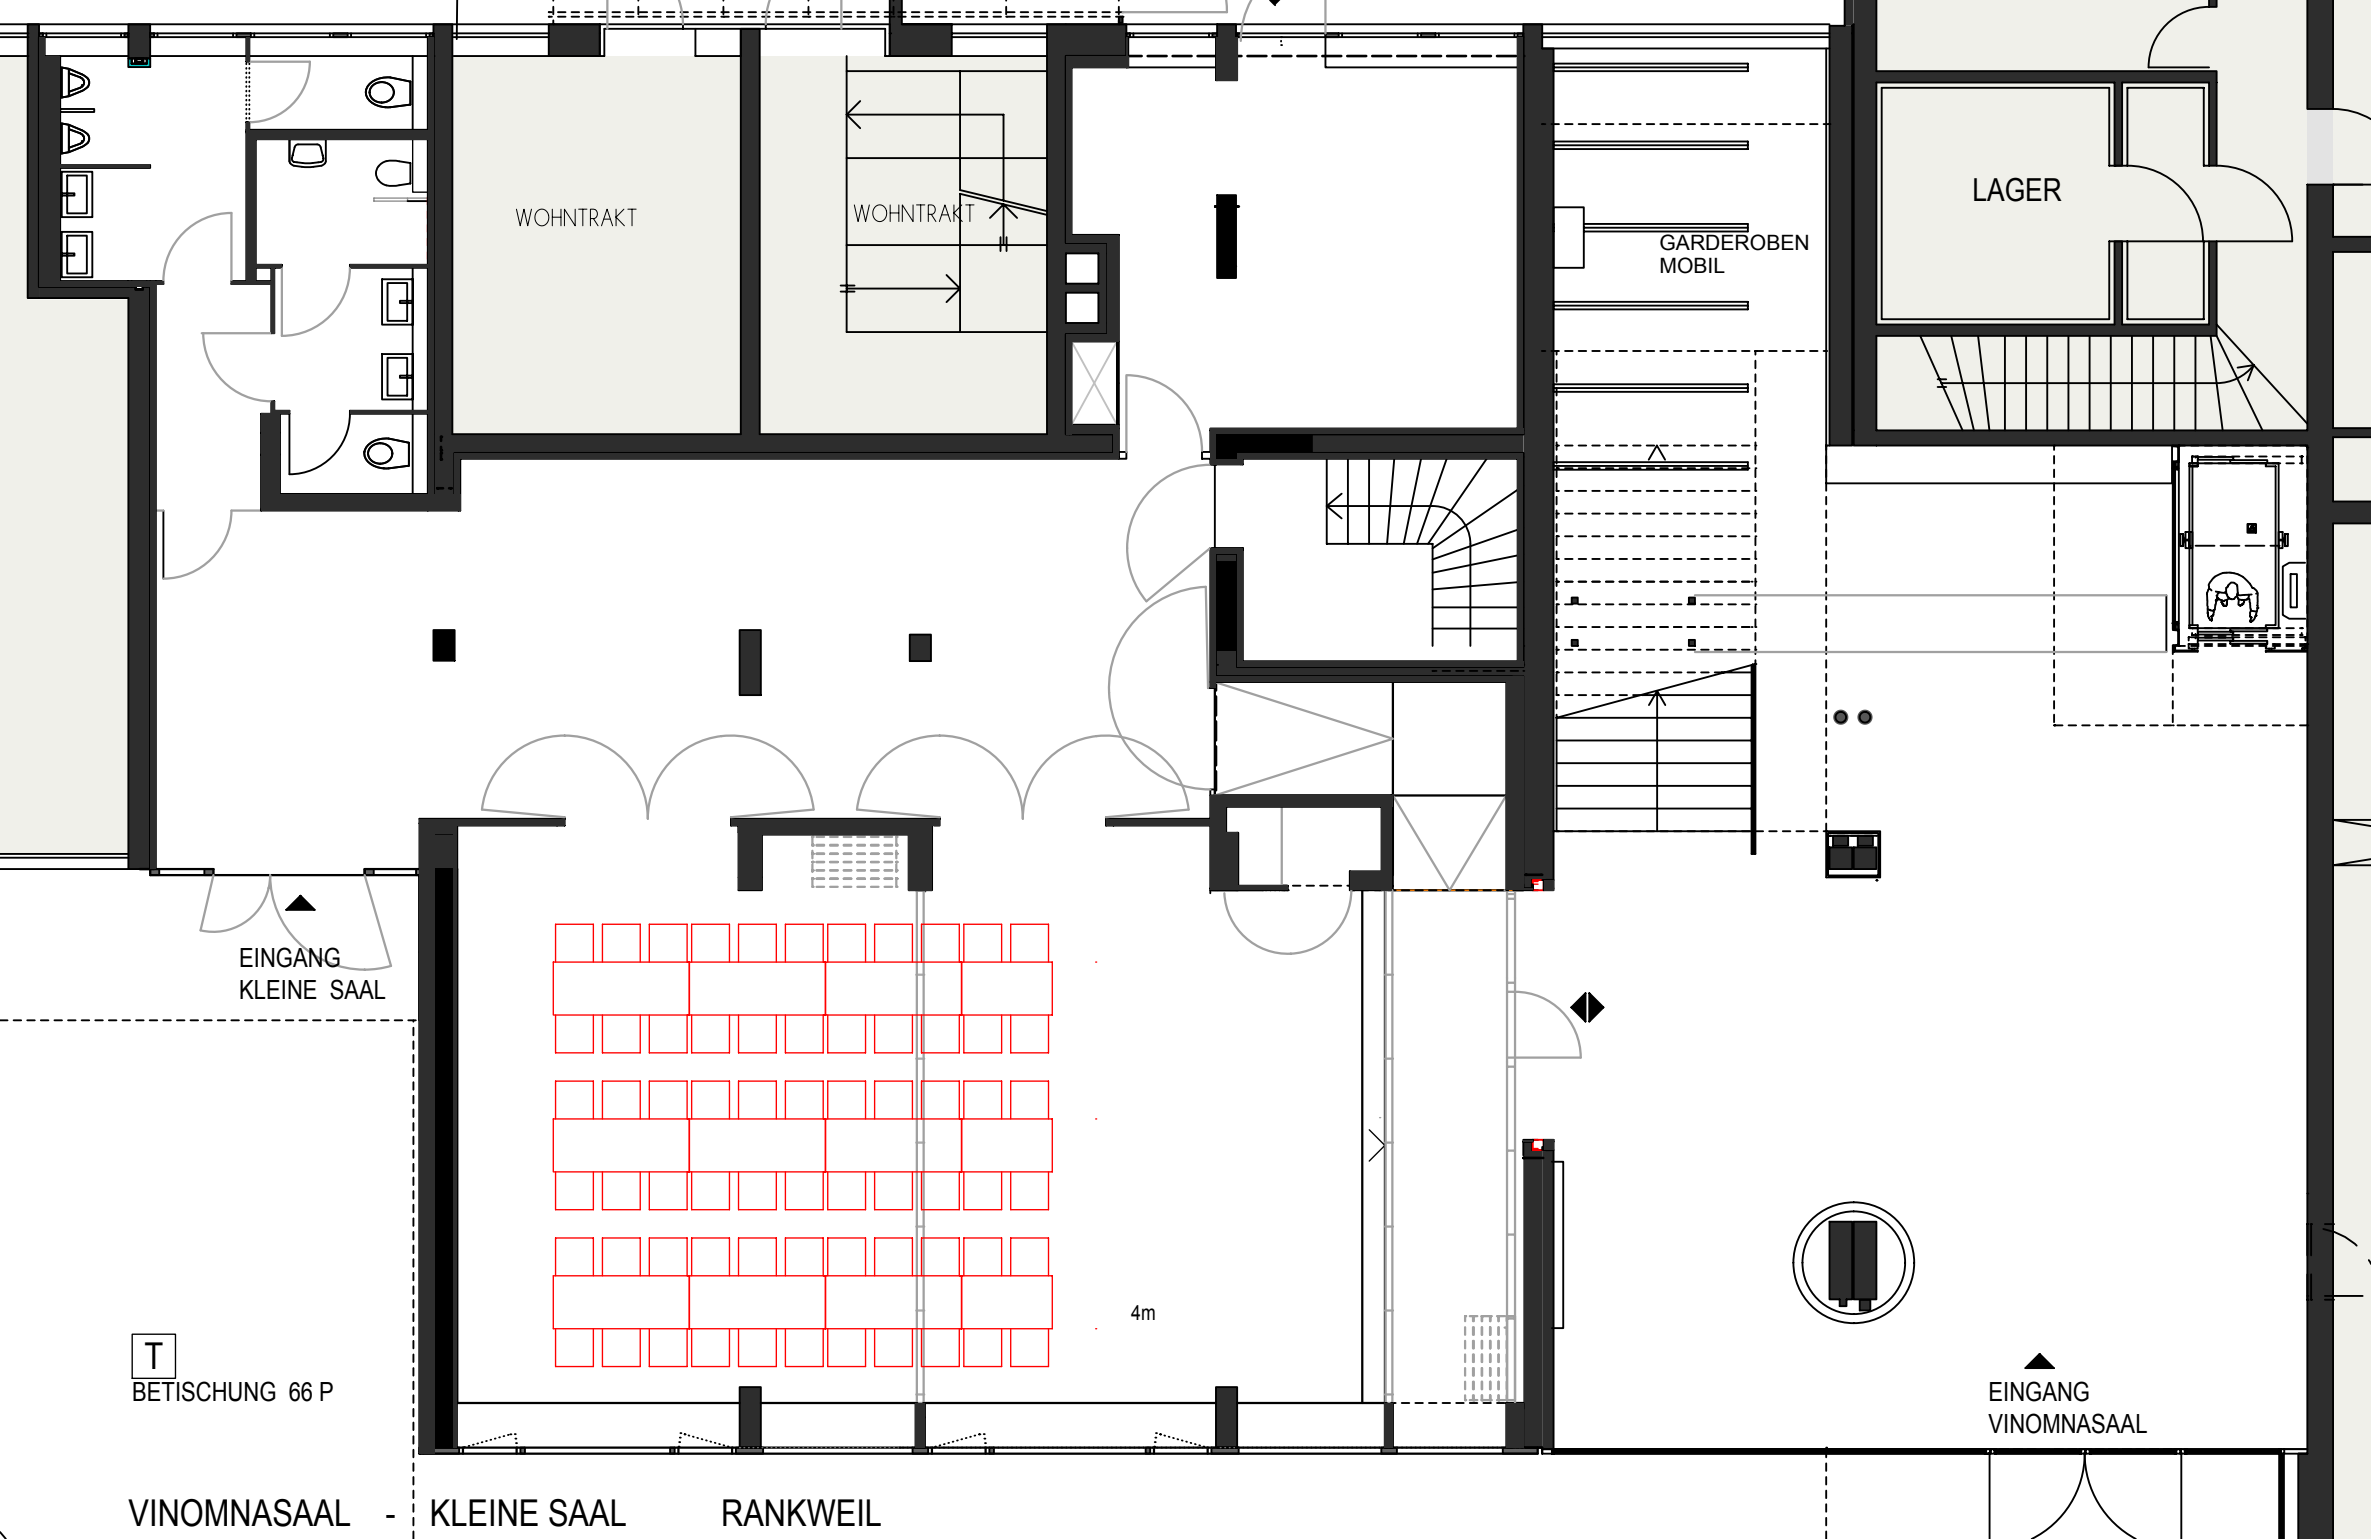

WOHNTRAKT

WOHNTRAKT

LAGER

GARDEROBEN
MOBIL

EINGANG
KLEINE SAAL

SCH 1
SEMINAR 30 P

EINGANG
VINOMNASAAL

VINOMNASAAL - KLEINE SAAL RANKWEIL

WOHNTRAKT

WOHNTRAKT

LAGER

GARDEROBEN
MOBIL

EINGANG
KLEINE SAAL

SCH 2
SEMINAR 30 P

EINGANG
VINOMNASAAL

VINOMNASAAL - KLEINE SAAL RANKWEIL

WOHNTRAKT

WOHNTRAKT

GARDEROBEN
MOBIL

LAGER

EINGANG
KLEINE SAAL

T
BETISCHUNG 66 P

4m

EINGANG
VINOMNAAAL

VINOMNAAAL - KLEINE SAAL RANKWEIL

WOHNTRAKT

WOHNTRAKT

GARDEROBEN
MOBIL

LAGER

EINGANG
KLEINE SAAL

U1
BETISCHUNG 54 P

EINGANG
VINOMNASAAL