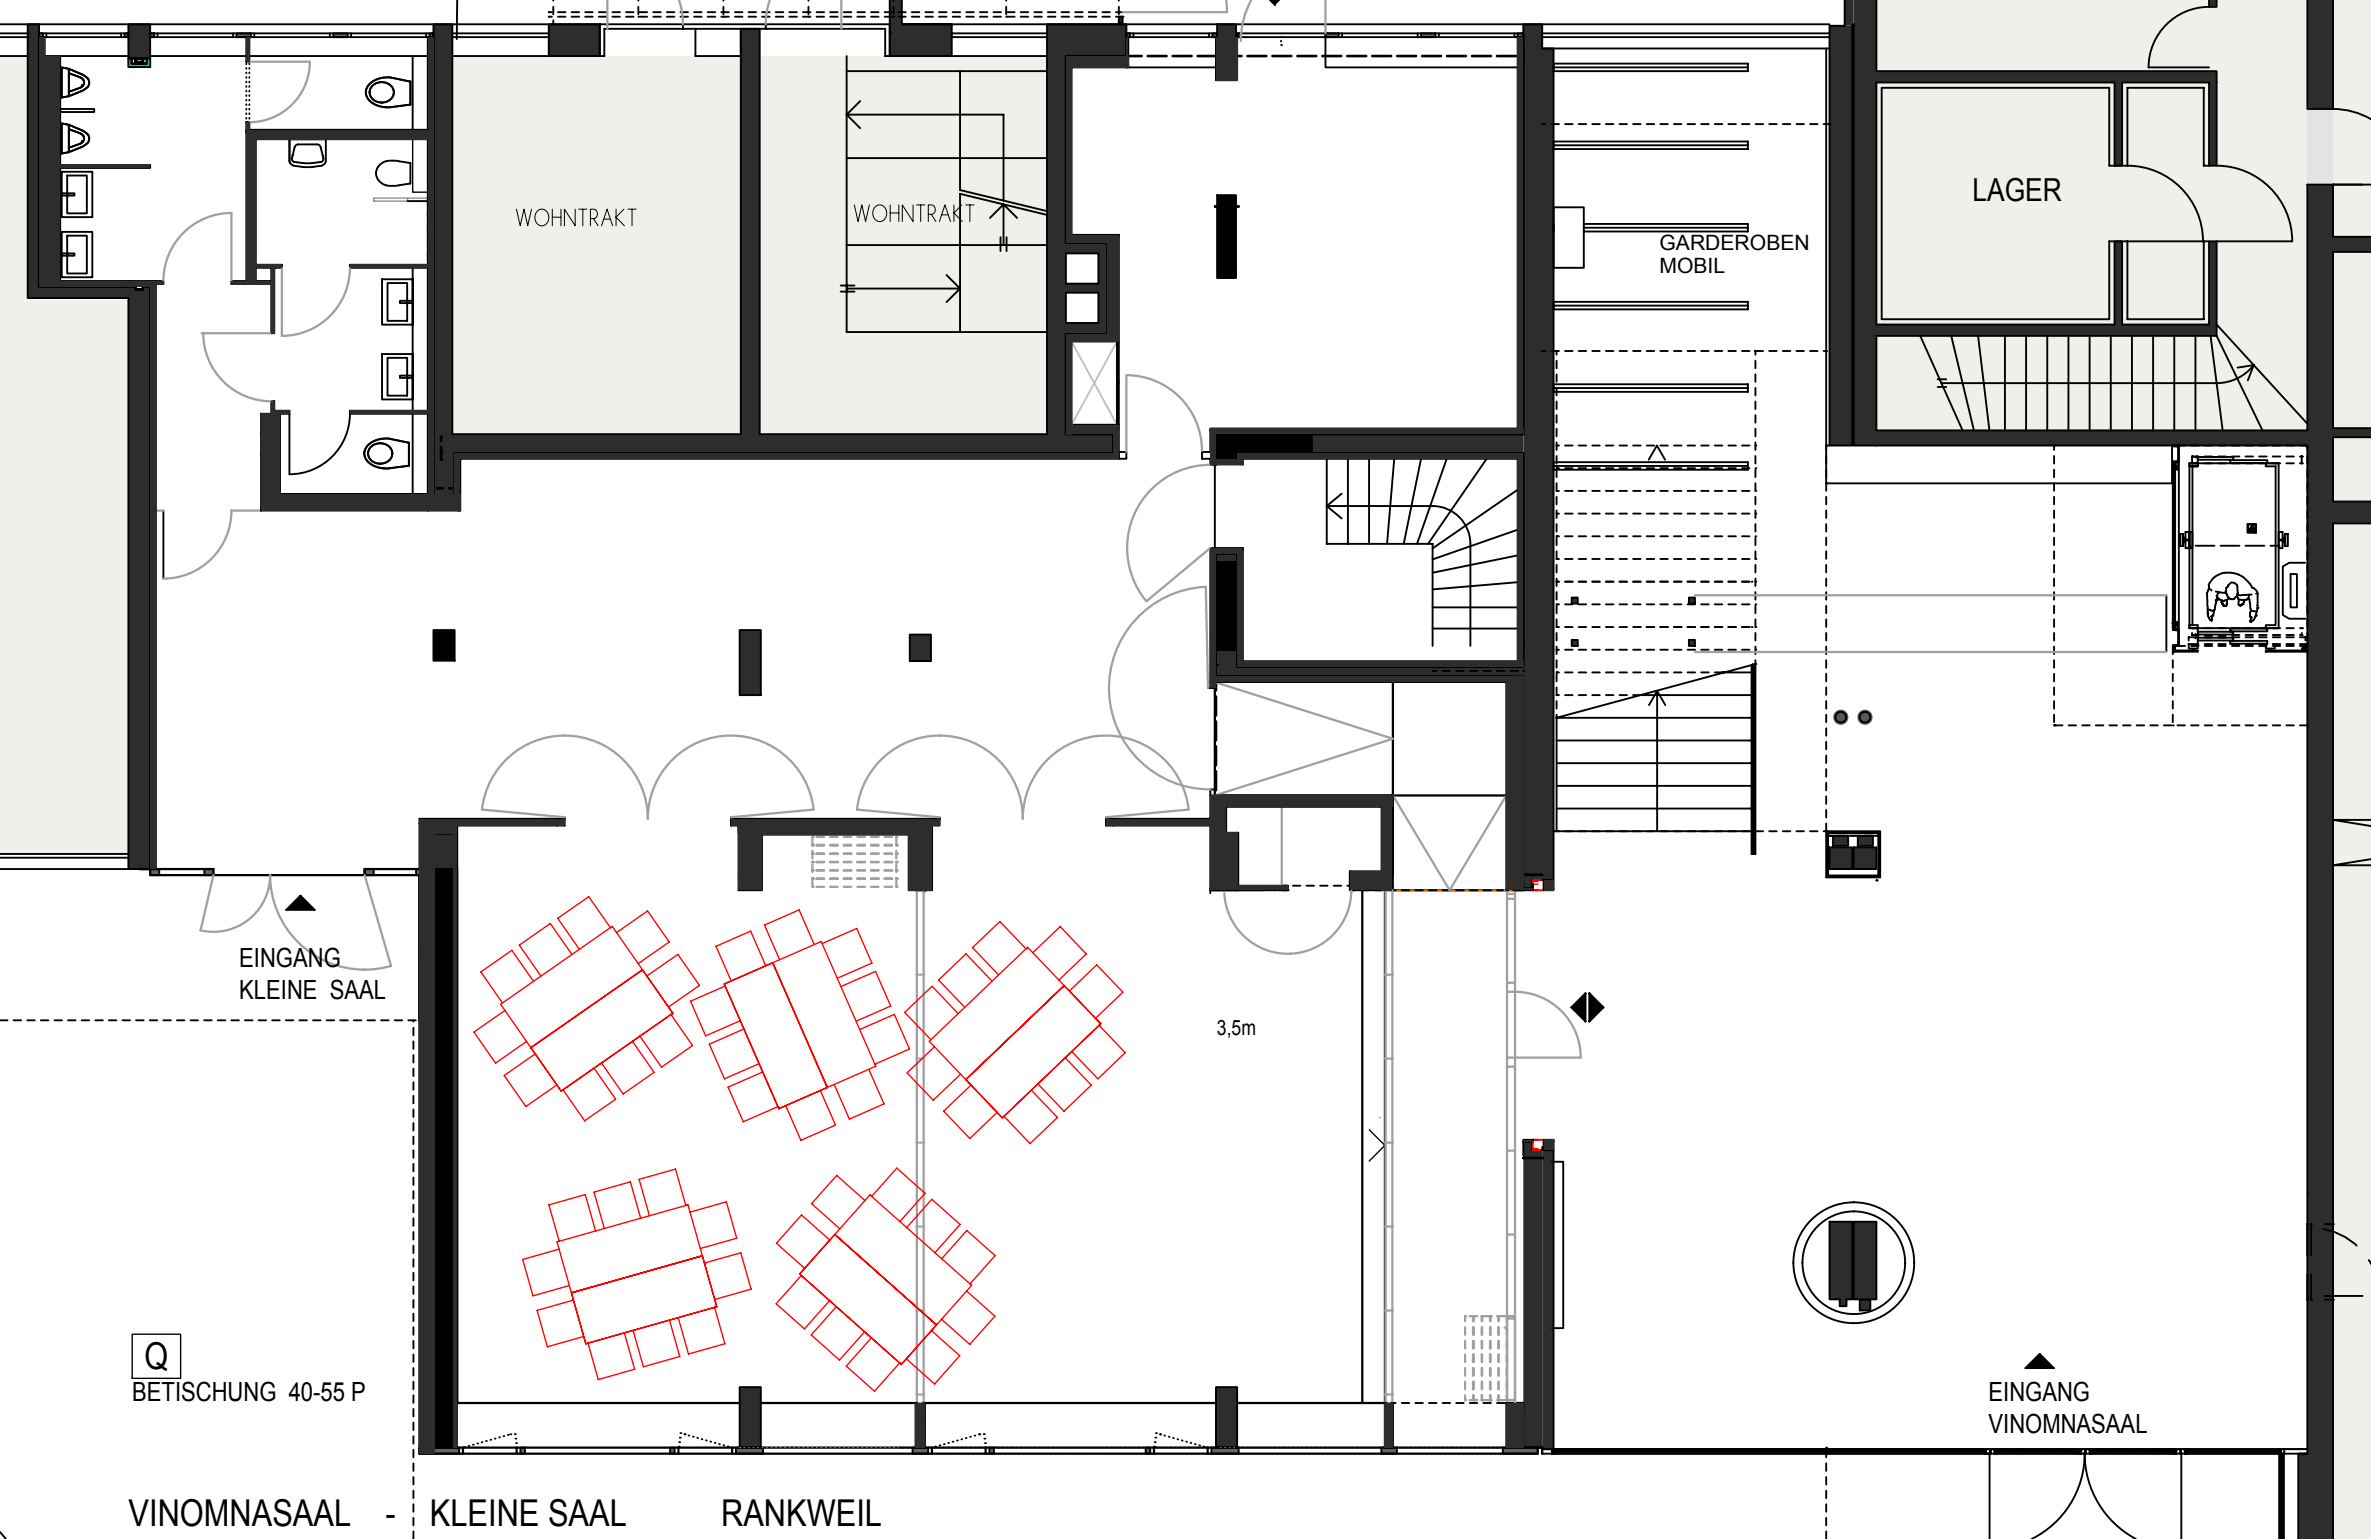

WOHNTRAKT

WOHNTRAKT

GARDEROBEN
MOBIL

LAGER

EINGANG
KLEINE SAAL

T
BETISCHUNG 66 P

4m

EINGANG
VINOMNAAAL

VINOMNASAAL - KLEINE SAAL RANKWEIL

WOHNTRAKT

WOHNTRAKT

GARDEROBEN
MOBIL

LAGER

EINGANG
KLEINE SAAL

U2
BETISCHUNG 54 P

EINGANG
VINOMNASAAL

VINOMNASAAL - KLEINE SAAL RANKWEIL

WOHNTRAKT

WOHNTRAKT

LAGER

GARDEROBEN
MOBIL

EINGANG
KLEINE SAAL

3,5m

Q
BETISCHUNG 40-55 P

EINGANG
VINOMNASAAL

VINOMNASAAL - KLEINE SAAL RANKWEIL

WOHNTRAKT

WOHNTRAKT

GARDEROBEN
MOBIL

LAGER

EINGANG
KLEINE SAAL

S 1+2