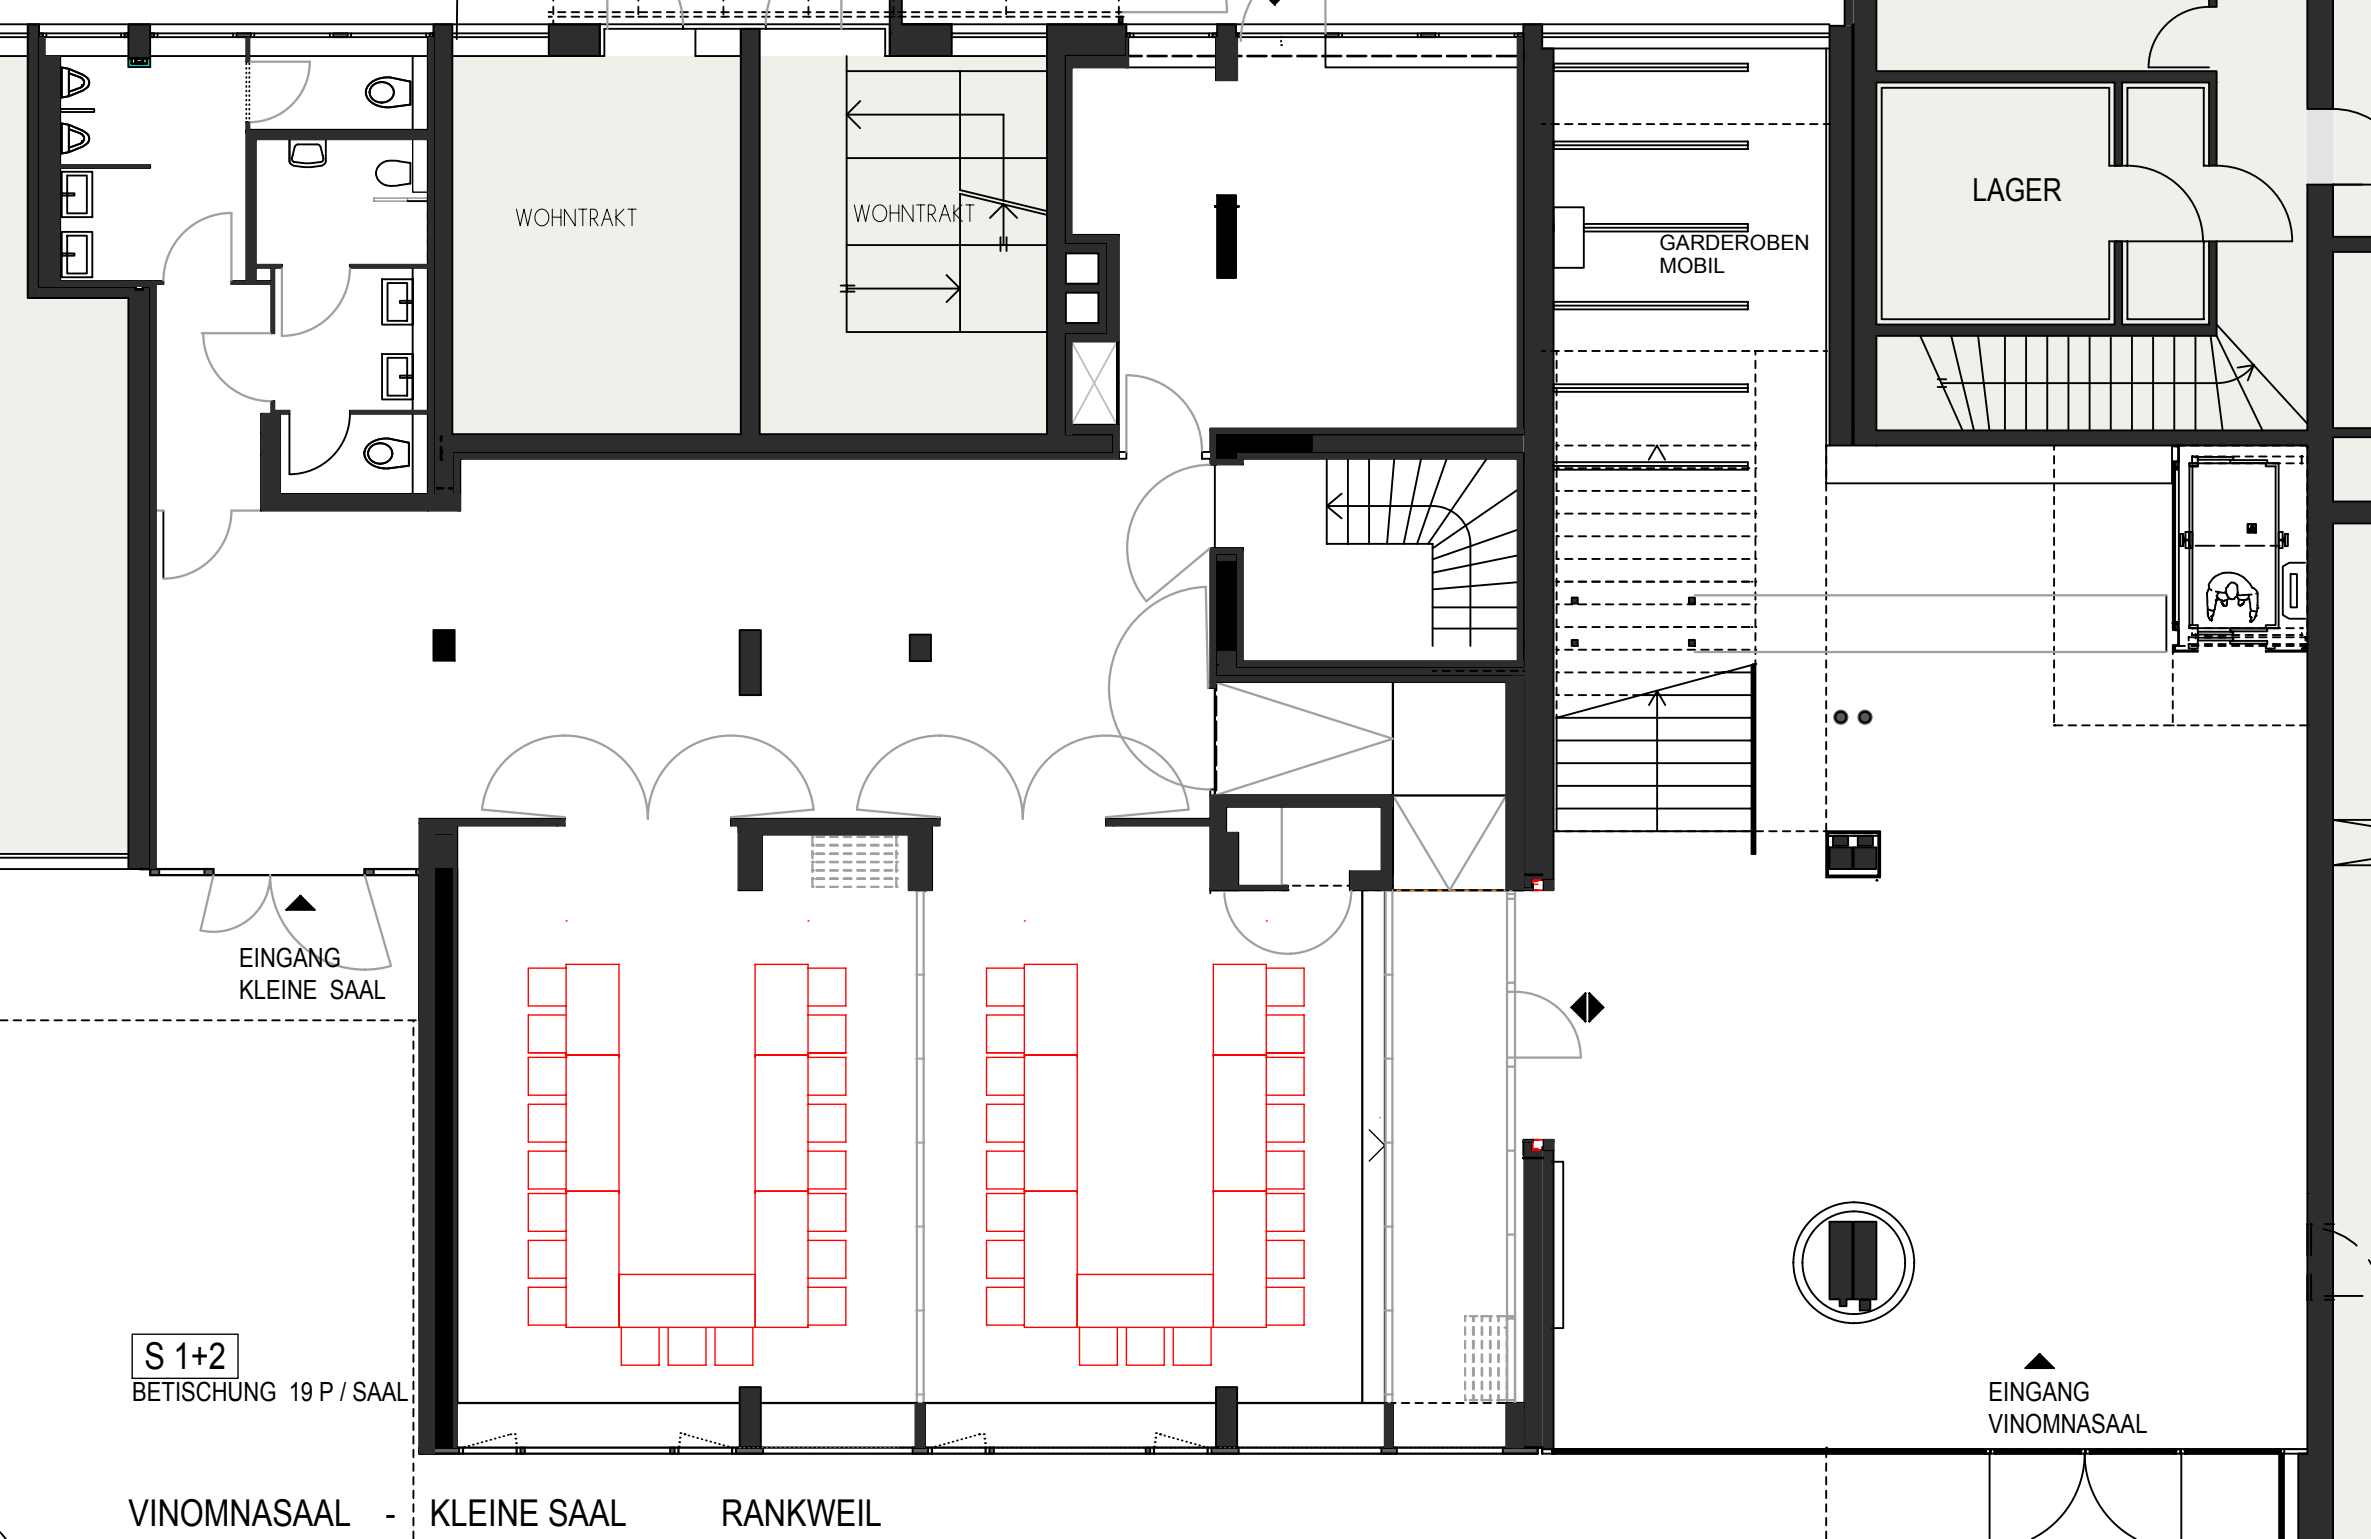

VINOMNASAAL - KLEINE SAAL RANKWEIL

WOHNTRAKT

WOHNTRAKT

GARDEROBEN
MOBIL

LAGER

EINGANG
KLEINE SAAL

U2
BETISCHUNG 54 P

EINGANG
VINOMNASAAL

VINOMNASAAL - KLEINE SAAL RANKWEIL

WOHNTRAKT

WOHNTRAKT

LAGER

GARDEROBEN
MOBIL

EINGANG
KLEINE SAAL

3,5m

Q
BETISCHUNG 40-55 P

EINGANG
VINOMNASAAL

VINOMNASAAL - KLEINE SAAL RANKWEIL

WOHNTRAKT

WOHNTRAKT

GARDEROBEN
MOBIL

LAGER

EINGANG
KLEINE SAAL

S 1+2