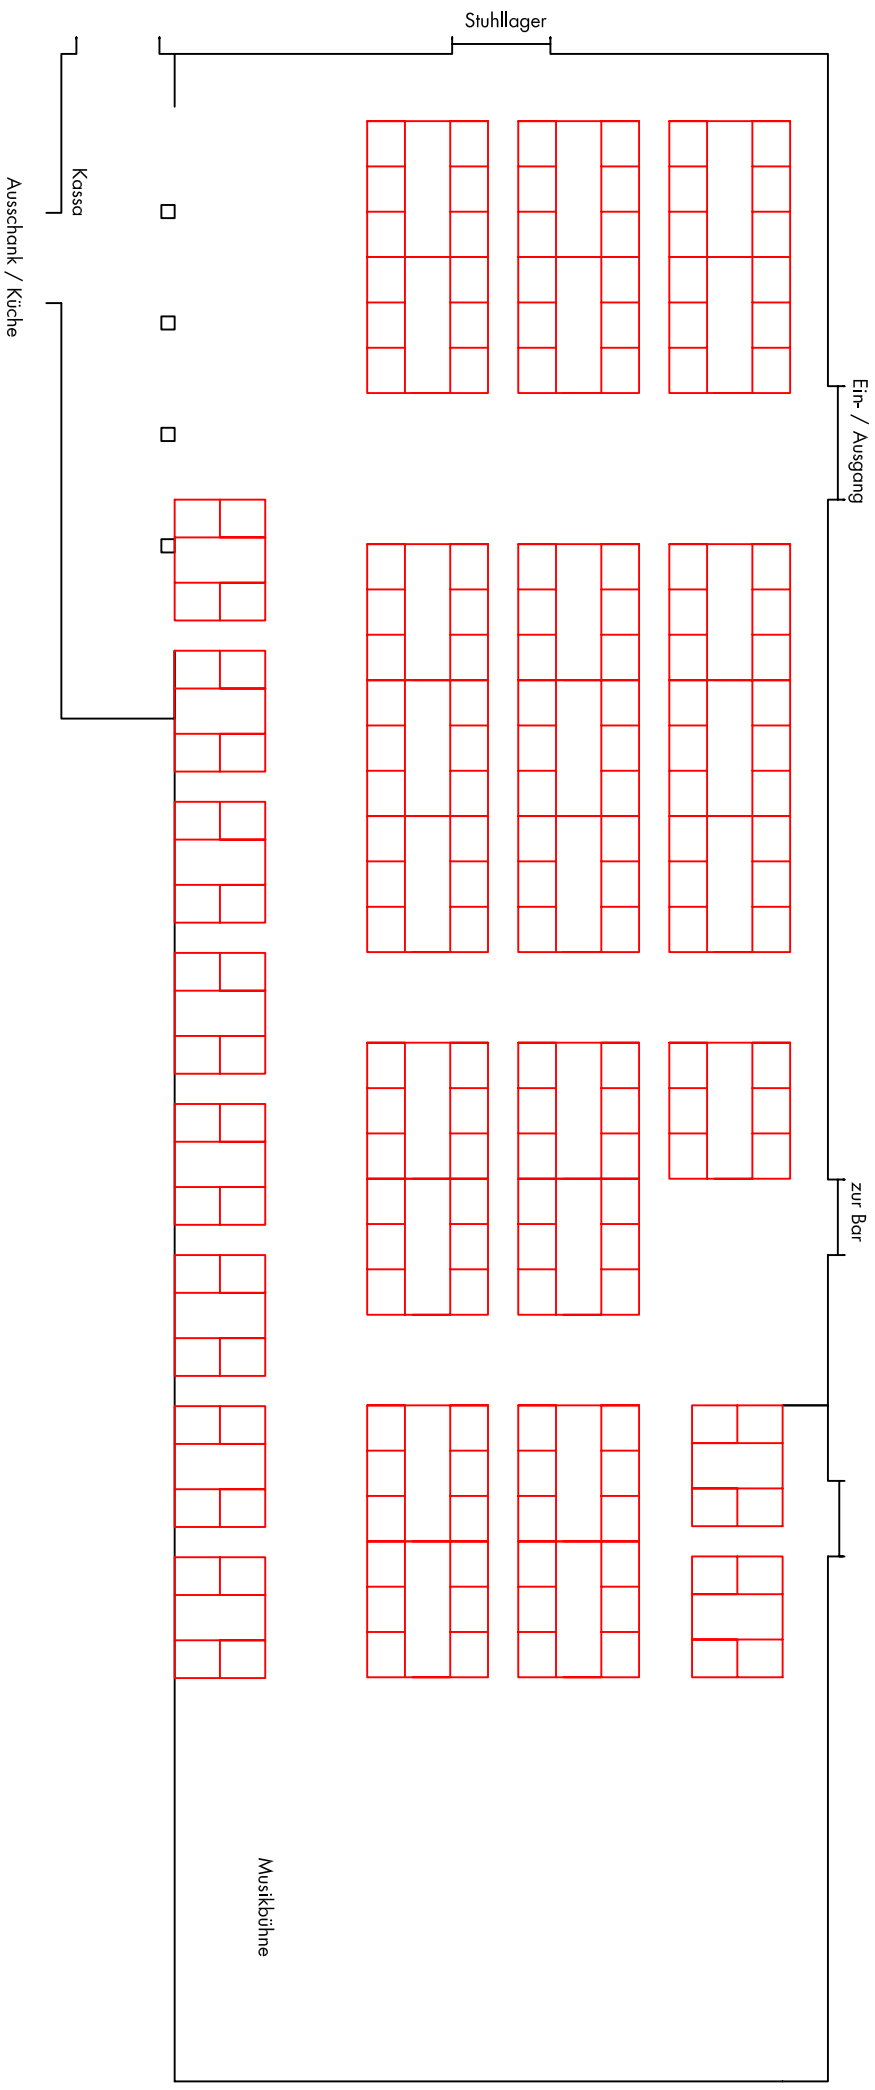

# Bresnersaal 1

Kl. Saal / Betischung m. Bühne

# Bresnersaal 2

Kl. Saal / Beisitzung ohne Bühne  
150 Personen

# Bresnersaal 3

gr. Saal / Beisitzung - Tanzfläche Mitte  
196 Personen

# Bresnersaal 4

gr. Saal / Beisitzung, Musikbühne und Tanzfläche  
184 Personen