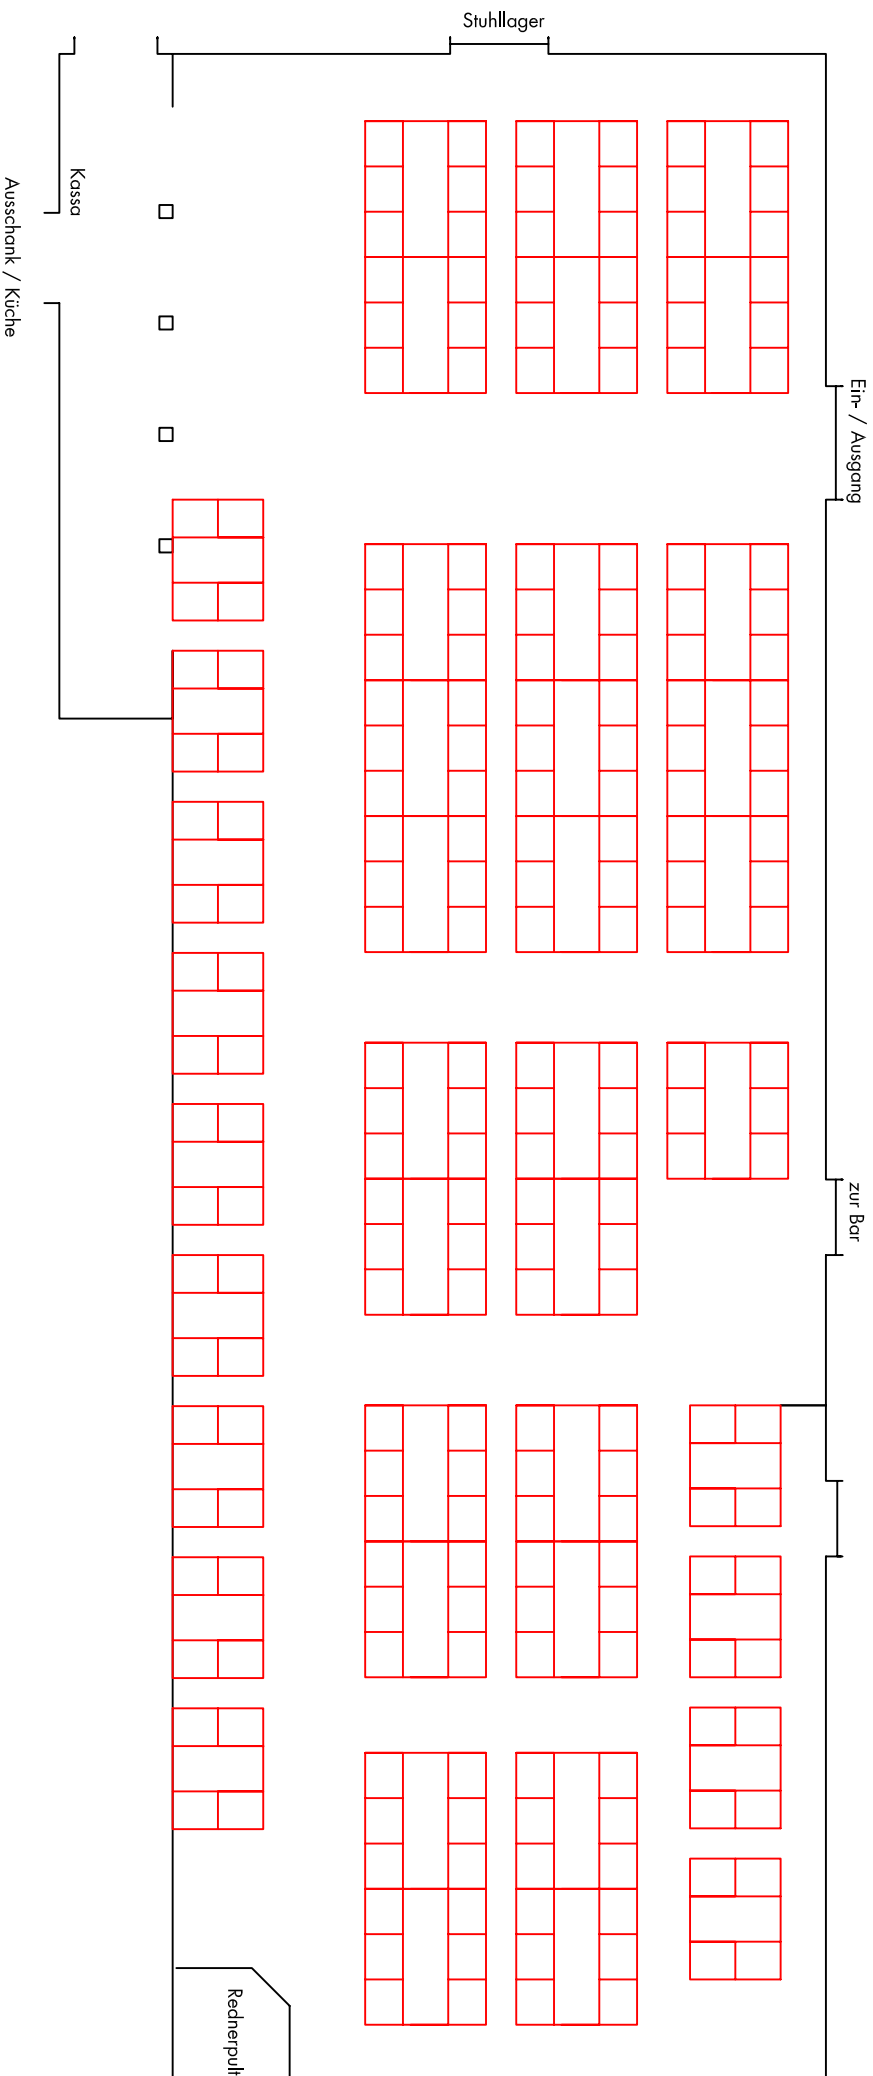

# Bresnersaal 1

Kl. Saal / Betischung m. Bühne

# Bresnersaal 3

gr. Saal / Beisitzung - Tanzfläche Mitte  
196 Personen

# Bresnersaal 4

gr. Saal / Beisitzung, Musikbühne und Tanzfläche  
184 Personen

# Bresnersaal 5

gr. Saal / Beisitzung - Ohne Tanzfläche  
216 Personen